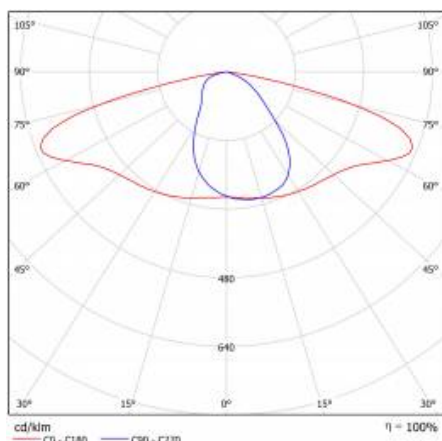

SKVER S Z1 4750LM 740 RM7 MF IP66 II TŘÍDA DALI B 0 (33W)

PODROBNÁ PRODUKTOVÁ KARTA

TABULKA TECHNICKÝCH PARAMETRŮ

Index:	802324	Materiál karoserie:	práškově lakovaný hliník
EAN:	5905963802324	Barva těla:	černá
Typ kategorie:	Parkové a městské osvětlení	Rozměry (V/Š/H/V) [mm]:	461/360/188
Verze:	S	Instalační rozměry [mm]:	ø60
Zdroj světla:	LED modul	Odolnost proti nárazu:	IK10
Jmenovitý výkon svítidla [W]:	33	Stupeň těsnosti:	IP66
Jmenovité napájecí napětí [V]:	220-240	Montážní verze:	Vrchol, na tyči / Straně, na výložníku
Frekvence [Hz]:	47-63	Provozní teplota [°C]:	od -40 do +50
Světelný tok svítidla [lm]:	4750	DIMM DALI:	ano
Světelná účinnost svítidla [lm/W]:	149	Řízení:	Ano + 5-stupňové snížení výkonu
Energetická třída:	C	Dodatečná ochrana:	NTC
Třída ochrany:	II	Čistá hmotnost [kg]:	6
Teplota barvy [K]:	4000	Typ kabelu:	HO7 RNF-2x1
Index podání barev (Ra) >:	70	Životnost LED L95B10 [h]:	100000
Účinnost:	0.98	Fotobiologická bezpečnost:	RG0 - skupina bez rizika
Přepětová ochrana [kV]:	10	Technická záruka:	5 s možností prodloužení na 10.
Materiál difuzoru:	tvrzené sklo	Certifikace ENEC:	0351/ENEC/24/M1; 0121/ENEC+/24/M2
Typ difuzoru:	průhledný	Certifikát CE:	03/2025
Materiál optiky:	PMMA + PC	Zhaga-D4i:	ZG430121062024
Optika:	RM7	Environmentální deklaráce (EPD):	683/2024
Vyměnitelný světelný modul:	ano	Manuál:	Download PDF

SVĚTELNÁ KŘIVKA