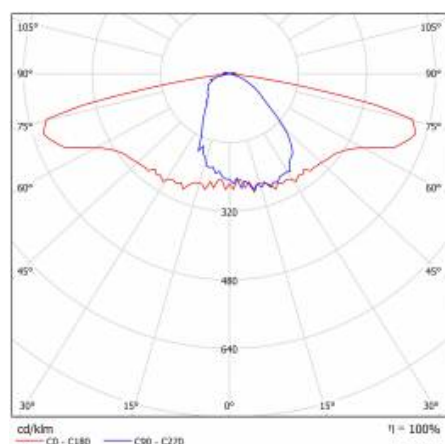

COURBES LÉGÈRES