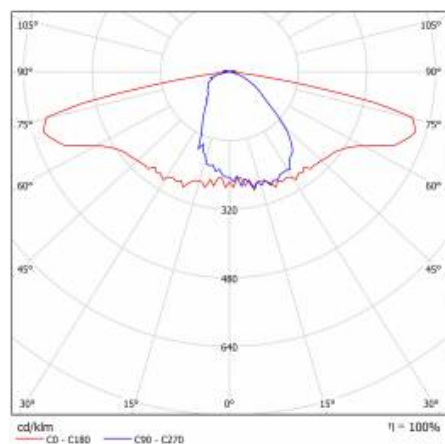

COURBES LÉGÈRES