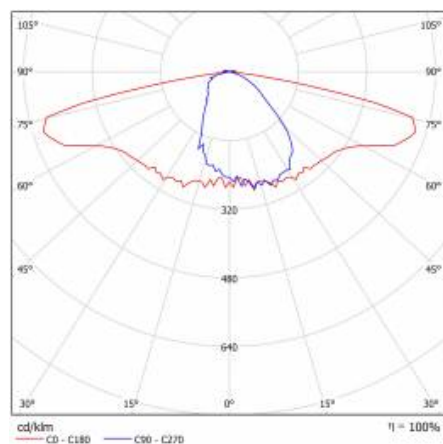

COURBES LÉGÈRES