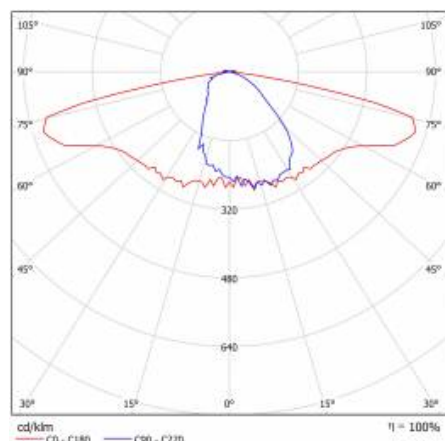

Indeks:	802959	Wymienny moduł świetlny:	tak
Moc znamionowa oprawy [W]:	52	Wymiary (W/S/G/Z) [mm]:	461/360/188
EAN:	5905963802959	Materiał korpusu:	Aluminium malowane proszkowo
Strumień świetlny oprawy [lm]:	6825	Kolor korpusu:	czarny
Kategoria typ:	uliczne i drogowe	Wymiary montażowe [mm]:	ø60
Skuteczność świetlna oprawy [lm/W]:	136	Odporność na uderzenia:	IK10
Wersja:	S	Stopień szczelności:	IP66
Klasa energetyczna:	C	Sposób montażu:	Szczytowy, na słupie / Boczny, na wysięgniku
Źródło światła:	moduł LED	Temperatura pracy [°C]:	od -40 do +50
Temperatura barwowa [K]:	4000	Sterowanie:	Tak + 5-stopniowa redukcja mocy
Wskaźnik oddawania barw (Ra):	> 70	Dodatkowe zabezpieczenie:	NTC
Znamionowe napięcie zasilania [V]:	220-240	Waga netto [kg]:	6.100
Klasa ochronności:	II	Przewód - typ:	HO7 RNF-2x1
Częstotliwość [Hz]:	47-63	Bezpieczeństwo fotobiologiczne:	RG0 - grupa wolna od ryzyka
Optyka:	RM7	Gwarancja techniczna:	5 z możliwością przedłużenia do 10
DIMM DALI:	tak	Certyfikat ENEC:	0351/ENEC/24/M1; 0121/ENEC+/24/M2
Współczynnik mocy:	0.97	Certyfikat CE:	03/2025
Zabezpieczenie przeciwprzepięciowe [kV]:	10	Certyfikat Zhaga-D4i:	ZG430121062024
Materiał klosza:	Szyba hartowana	Deklaracja środowiskowa (EPD):	683/2024
Rodzaj klosza:	transparentny	Instrukcja:	Pobierz PDF
Materiał optyki:	PMMA + PC	Żywotność LED L95B10 [h]:	100000

KRZYWA ŚWIATŁOŚCI