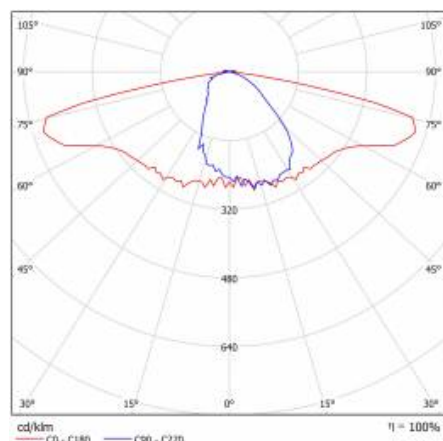

Indeks:	802935	Wymienny moduł świetlny:	tak
Moc znamionowa oprawy [W]:	47	Wymiary (W/S/G/Z) [mm]:	461/360/188
EAN:	5905963802935	Materiał korpusu:	Aluminium malowane proszkowo
Strumień świetlny oprawy [lm]:	6300	Kolor korpusu:	czarny
Kategoria typ:	uliczne i drogowe	Wymiary montażowe [mm]:	ø60
Skuteczność świetlna oprawy [lm/W]:	139	Odporność na uderzenia:	IK10
Wersja:	S	Stopień szczelności:	IP66
Klasa energetyczna:	C	Sposób montażu:	Szczytowy, na słupie / Boczny, na wysięgniku
Źródło światła:	moduł LED	Temperatura pracy [°C]:	od -40 do +50
Temperatura barwowa [K]:	4000	Sterowanie:	Tak + 5-stopniowa redukcja mocy
Wskaźnik oddawania barw (Ra):	> 70	Dodatkowe zabezpieczenie:	NTC
Znamionowe napięcie zasilania [V]:	220-240	Waga netto [kg]:	6.100
Klasa ochrony:	II	Przewód - typ:	HO7 RNF-2x1
Częstotliwość [Hz]:	47-63	Bezpieczeństwo fotobiologiczne:	RG0 - grupa wolna od ryzyka
Optyka:	RM7	Gwarancja techniczna:	5 z możliwością przedłużenia do 10
DIMM DALI:	tak	Certyfikat ENEC:	0351/ENEC/24/M1; 0121/ENEC+/24/M2
Współczynnik mocy:	0.96	Certyfikat CE:	03/2025
Zabezpieczenie przeciwprzepięciowe [kV]:	10	Certyfikat Zhaga-D4i:	ZG430121062024
Materiał klosza:	Szyba hartowana	Deklaracja środowiskowa (EPD):	683/2024
Rodzaj klosza:	transparentny	Instrukcja:	Pobierz PDF
Materiał optyki:	PMMA + PC	Żywotność LED L95B10 [h]:	100000

KRZYWA ŚWIATŁOŚCI