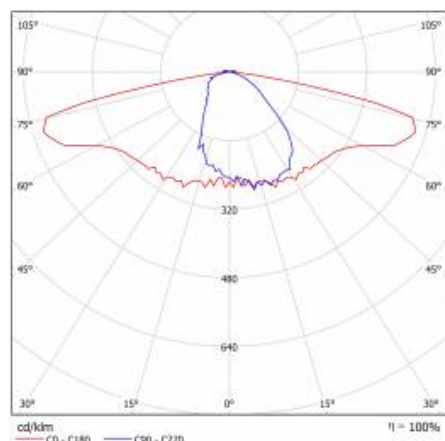

TABELA PARAMETRÓW TECHNICZNYCH

Indeks:	802850	Wymienny moduł świetlny:	tak
Moc znamionowa oprawy [W]:	31	Wymiary (W/S/G/Z) [mm]:	461/360/188
EAN:	5905963802850	Materiał korpusu:	Aluminium malowane proszkowo
Strumień świetlny oprawy [lm]:	4550	Kolor korpusu:	czarny
Kategoria typ:	uliczne i drogowe	Wymiary montażowe [mm]:	ø60
Skuteczność świetlna oprawy [lm/W]:	153	Oporność na uderzenia:	IK10
Wersja:	S	Stopień szczelności:	IP66
Klasa energetyczna:	C	Sposób montażu:	Szczytowy, na słupie / Boczny, na wysięgniku
Źródło światła:	moduł LED	Temperatura pracy [°C]:	od -40 do +50
Temperatura barwowa [K]:	4000	Sterowanie:	Tak + 5-stopniowa redukcja mocy
Wskaźnik oddawania barw (Ra):	> 70	Dodatkowe zabezpieczenie:	NTC
Znamionowe napięcie zasilania [V]:	220-240	Waga netto [kg]:	6.100
Klasa ochrony:	II	Przewód - typ:	HO7 RNF-2x1
Częstotliwość [Hz]:	47-63	Bezpieczeństwo fotobiologiczne:	RG0 - grupa wolna od ryzyka
Optyka:	RM7	Gwarancja techniczna:	5 z możliwością przedłużenia do 10
DIMM DALI:	tak	Certyfikat ENEC:	0351/ENEC/24/M1 0121/ENEC+/24/M2
Współczynnik mocy:	0.98	Certyfikat CE:	03/2025
Zabezpieczenie przeciwprzepięciowe [kV]:	10	Certyfikat Zhaga-D4i:	ZG430121062024
Materiał klosza:	Szyba hartowana	Deklaracja środowiskowa (EPD):	683/2024
Rodzaj klosza:	transparentny	Instrukcja:	Pobierz PDF
Materiał optyki:	PMMA + PC	Żywotność LED L95B10 [h]:	100000

KRZYWA ŚWIATŁOŚCI