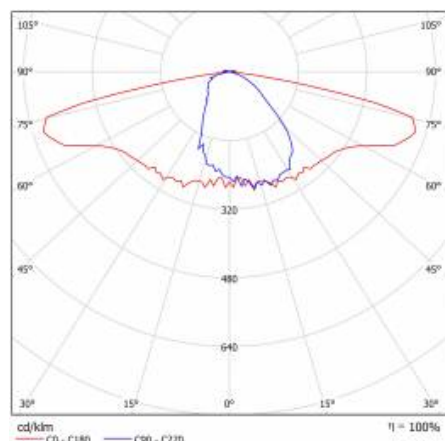

Indeks:	802782	Wymienny moduł świetlny:	tak
Moc znamionowa oprawy [W]:	23	Wymiary (W/S/G/Z) [mm]:	461/360/188
EAN:	5905963802782	Materiał korpusu:	Aluminium malowane proszkowo
Strumień świetlny oprawy [lm]:	3450	Kolor korpusu:	czarny
Kategoria typ:	uliczne i drogowe	Wymiary montażowe [mm]:	ø60
Skuteczność świetlna oprawy [lm/W]:	156	Oporność na uderzenia:	IK10
Wersja:	S	Stopień szczelności:	IP66
Klasa energetyczna:	C	Sposób montażu:	Szczytowy, na słupie / Boczny, na wysięgniku
Źródło światła:	moduł LED	Temperatura pracy [°C]:	od -40 do +50
Temperatura barwowa [K]:	4000	Sterowanie:	Tak + 5-stopniowa redukcja mocy
Wskaźnik oddawania barw (Ra):	> 70	Dodatkowe zabezpieczenie:	NTC
Znamionowe napięcie zasilania [V]:	220-240	Waga netto [kg]:	6.100
Klasa ochrony:	II	Przewód - typ:	HO7 RNF-2x1
Częstotliwość [Hz]:	47-63	Bezpieczeństwo fotobiologiczne:	RG0 - grupa wolna od ryzyka
Optyka:	RM7	Gwarancja techniczna:	5 z możliwością przedłużenia do 10
DIMM DALI:	tak	Certyfikat ENEC:	0351/ENEC/24/M1; 0121/ENEC+/24/M2
Współczynnik mocy:	0.96	Certyfikat CE:	03/2025
Zabezpieczenie przeciwprzepięciowe [kV]:	10	Certyfikat Zhaga-D4i:	ZG430121062024
Materiał klosza:	Szyba hartowana	Deklaracja środowiskowa (EPD):	683/2024
Rodzaj klosza:	transparentny	Instrukcja:	Pobierz PDF
Materiał optyki:	PMMA + PC	Żywotność LED L95B10 [h]:	100000

KRZYWA ŚWIATŁOŚCI