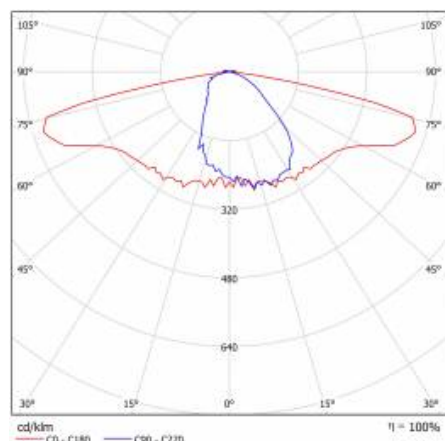

Indeks:	802775	Wymienny moduł świetlny:	tak
Moc znamionowa oprawy [W]:	21	Wymiary (W/S/G/Z) [mm]:	461/360/188
EAN:	5905963802775	Materiał korpusu:	Aluminium malowane proszkowo
Strumień świetlny oprawy [lm]:	3150	Kolor korpusu:	czarny
Kategoria typ:	uliczne i drogowe	Wymiary montażowe [mm]:	ø60
Skuteczność świetlna oprawy [lm/W]:	156	Odporność na uderzenia:	IK10
Wersja:	S	Stopień szczelności:	IP66
Klasa energetyczna:	C	Sposób montażu:	Szczytowy, na słupie / Boczny, na wysięgniku
Źródło światła:	moduł LED	Temperatura pracy [°C]:	od -40 do +50
Temperatura barwowa [K]:	4000	Sterowanie:	Tak + 5-stopniowa redukcja mocy
Wskaźnik oddawania barw (Ra):	> 70	Dodatkowe zabezpieczenie:	NTC
Znamionowe napięcie zasilania [V]:	220-240	Waga netto [kg]:	6.100
Klasa ochronności:	II	Przewód - typ:	HO7 RNF-2x1
Częstotliwość [Hz]:	47-63	Bezpieczeństwo fotobiologiczne:	RG0 - grupa wolna od ryzyka
Optyka:	RM7	Gwarancja techniczna:	5 z możliwością przedłużenia do 10
DIMM DALI:	tak	Certyfikat ENEC:	0351/ENEC/24/M1 0121/ENEC+/24/M2
Współczynnik mocy:	0.96	Certyfikat CE:	03/2025
Zabezpieczenie przeciwprzepięciowe [kV]:	10	Certyfikat Zhaga-D4i:	ZG430121062024
Materiał klosza:	Szyba hartowana	Deklaracja środowiskowa (EPD):	683/2024
Rodzaj klosza:	transparentny	Instrukcja:	Pobierz PDF
Materiał optyki:	PMMA + PC	Żywotność LED L95B10 [h]:	100000

KRZYWA ŚWIATŁOŚCI