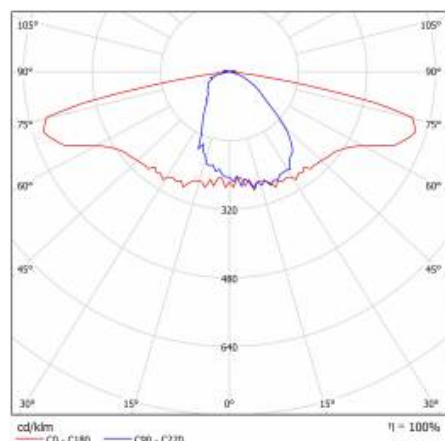

Indeks:	802751	Wymienny moduł świetlny:	tak
Moc znamionowa oprawy [W]:	16	Wymiary (W/S/G/Z) [mm]:	461/360/188
EAN:	5905963802751	Materiał korpusu:	Aluminium malowane proszkowo
Strumień świetlny oprawy [lm]:	2400	Kolor korpusu:	czarny
Kategoria typ:	uliczne i drogowe	Wymiary montażowe [mm]:	ø60
Skuteczność świetlna oprawy [lm/W]:	155	Oporność na uderzenia:	IK10
Wersja:	S	Stopień szczelności:	IP66
Klasa energetyczna:	C	Sposób montażu:	Szczytowy, na słupie / Boczny, na wysięgniku
Źródło światła:	moduł LED	Temperatura pracy [°C]:	od -40 do +50
Temperatura barwowa [K]:	4000	Sterowanie:	Tak + 5-stopniowa redukcja mocy
Wskaźnik oddawania barw (Ra):	> 70	Dodatkowe zabezpieczenie:	NTC
Znamionowe napięcie zasilania [V]:	220-240	Waga netto [kg]:	6.100
Klasa ochrony:	II	Przewód - typ:	HO7 RNF-2x1
Częstotliwość [Hz]:	47-63	Bezpieczeństwo fotobiologiczne:	RG0 - grupa wolna od ryzyka
Optyka:	RM7	Gwarancja techniczna:	5 z możliwością przedłużenia do 10
DIMM DALI:	tak	Certyfikat ENEC:	0351/ENEC/24/M1; 0121/ENEC+/24/M2
Współczynnik mocy:	0.93	Certyfikat CE:	03/2025
Zabezpieczenie przeciwprzepięciowe [kV]:	10	Certyfikat Zhaga-D4i:	ZG430121062024
Materiał klosza:	Szyba hartowana	Deklaracja środowiskowa (EPD):	683/2024
Rodzaj klosza:	transparentny	Instrukcja:	Pobierz PDF
Materiał optyki:	PMMA + PC	Żywotność LED L95B10 [h]:	100000

KRZYWA ŚWIATŁOŚCI