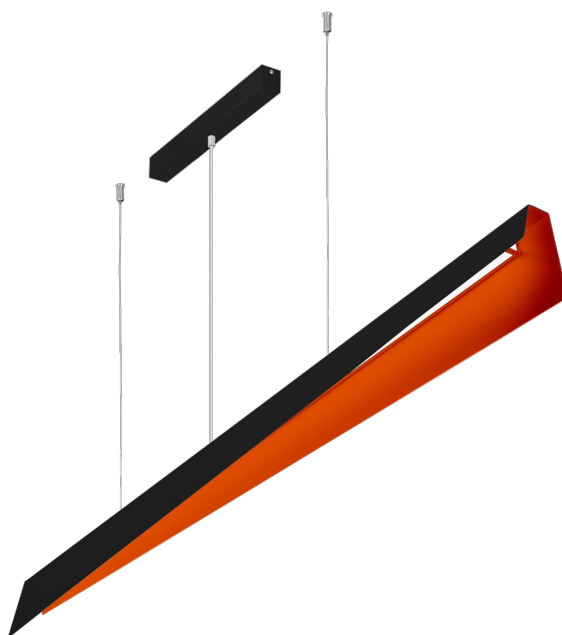

# MESSAGGIO 1541MM 2500-4450LM 840 IP20 I CL. 35-64W RAL9005/RAL2004

PODROBNÁ PRODUKTOVÁ KARTA

## VLASTNOSTI PRODUKTU

Kolekce MESSAGGIO, kterou navrhla Dorota Koziaara, zahrnuje závěsná svítidla minimalistického tvaru. Najdete je ve všech barvách RAL a také ve vícebarevném provedení, kdy vnější strana krytu a vnitřní strana lampy mají různé barvy. MESSAGGIO tak poskytuje neomezené možnosti designu.

Díky možnosti nastavení délky závěsů lze ze svítidel MESSAGGIO vytvářet překvapivé světelné kompozice. Verze s řízením DALI umožňují měnit světelný tok, což dále zvyšuje dekorativní efekt. Mléčné stínidlo je vyrobeno z PC, zatímco pouzdro je z robustní, ale vizuálně jemné oceli, která zajišťuje trvanlivost výrobku.