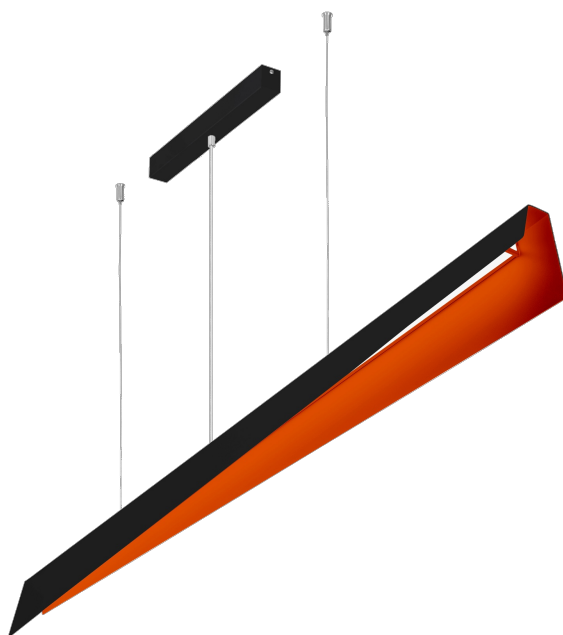

MESSAGGIO 1541MM 2500-4450LM 840 IP20 I CL. 35-64W RAL9005/RAL2004

PODROBNÁ PRODUKTOVÁ KARTA

TECHNICKÉ PARAMETRY

| | |
|---|-----------|
| Index: | 579462 |
| Jmenovitý výkon [W] - rozsah: | 35 - 64 |
| Světelný tok svítidla [lm] - rozsah: | 2500-4450 |
| Zdroj světla: | LED |
| Jmenovité napájecí napětí [V]: | 220–240 |
| Frekvence [Hz]: | 50–60 |
| Světelná účinnost svítidla [lm/W]: | 70 |
| Třída ochrany: | I |
| Teplota barvy [K]: | 4000 |
| SDCM: | ≤ 3 |

VLASTNOSTI PRODUKTU

Kolekce MESSAGGIO, kterou navrhla Dorota Koziaara, zahrnuje závěsná svítidla minimalistického tvaru. Najdete je ve všech barvách RAL a také ve vícebarevném provedení, kdy vnější strana krytu a vnitřní strana lampy mají různé barvy. MESSAGGIO tak poskytuje neomezené možnosti designu.

Díky možnosti nastavení délky závěsů lze ze svítidel MESSAGGIO vytvářet překvapivé světelné kompozice. Verze s řízením DALI umožňují měnit světelný tok, což dále zvyšuje dekorativní efekt. Mléčné stínidlo je vyrobeno z PC, zatímco pouzdro je z robustní, ale vizuálně jemné oceli, která zajišťuje trvanlivost výrobku.

APLIKACE

MESSAGGIO je kolekce, v rámci které je možné vytvářet různobarevné varianty svítidel. Sloučení jejich různých verzí - závěsných, nástěnných a stojacích svítidel - navíc umožňuje vytvářet fenomenální světelně-dekorativní kompozice, které jsou vhodné do míst, jako jsou hotely, restaurace, umělecké galerie, nákupní centra, reprezentativní prostory, ale i soukromé domy.