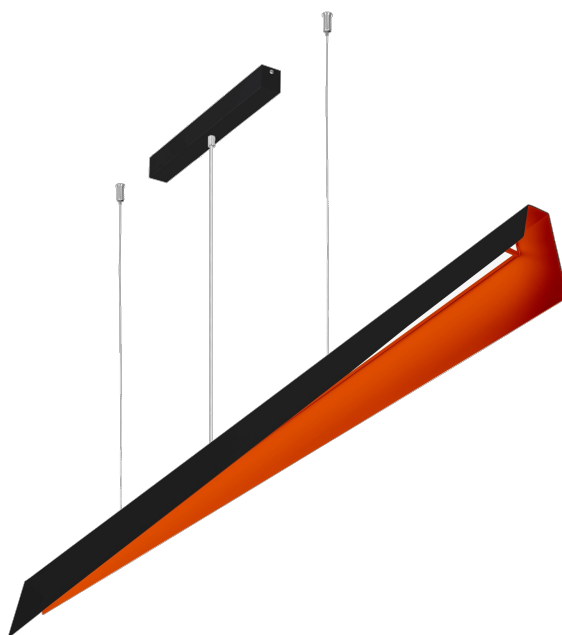

MESSAGGIO 1541MM 2500-4450LM 840 IP20 I CL. 35-64W RAL9005/RAL2004

PODROBNÁ PRODUKTOVÁ KARTA

TECHNICKÉ PARAMETRY

Index:	579462
Jmenovitý výkon [W] - rozsah:	35 - 64
Světelný tok svítidla [lm] - rozsah:	2500-4450
Zdroj světla:	LED
Jmenovité napájecí napětí [V]:	220–240
Frekvence [Hz]:	50–60
Světelná účinnost svítidla [lm/W]:	70
Třída ochrany:	I
Teplota barvy [K]:	4000
SDCM:	≤ 3

VLASTNOSTI PRODUKTU

Kolekce MESSAGGIO, kterou navrhla Dorota Koziaara, zahrnuje závěsná svítidla minimalistického tvaru. Najdete je ve všech barvách RAL a také ve vícebarevném provedení, kdy vnější strana krytu a vnitřní strana lampy mají různé barvy. MESSAGGIO tak poskytuje neomezené možnosti designu.

Díky možnosti nastavení délky závěsů lze ze svítidel MESSAGGIO vytvářet překvapivé světelné kompozice. Verze s řízením DALI umožňují měnit světelný tok, což dále zvyšuje dekorativní efekt. Mléčné stínidlo je vyrobeno z PC, zatímco pouzdro je z robustní, ale vizuálně jemné oceli, která zajišťuje trvanlivost výrobku.

APLIKACE

MESSAGGIO je kolekce, v rámci které je možné vytvářet různobarevné varianty svítidel. Sloučení jejich různých verzí - závěsných, nástěnných a stojacích svítidel - navíc umožňuje vytvářet fenomenální světelně-dekorativní kompozice, které jsou vhodné do míst, jako jsou hotely, restaurace, umělecké galerie, nákupní centra, reprezentativní prostory, ale i soukromé domy.