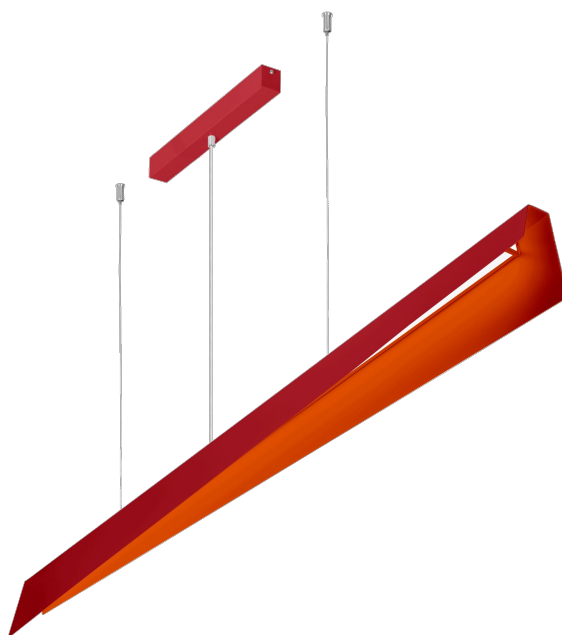

# MESSAGGIO 1541MM 2500-4450LM 840 IP20 I CL. 35-64W RAL3018/RAL2004

PODROBNÁ PRODUKTOVÁ KARTA

## VLASTNOSTI PRODUKTU

Kolekce Messaggio, kterou navrhla Dorota Koziaara, zahrnuje závěsná svítidla minimalistického tvaru. Najdete je ve všech barvách RAL a také ve vícebarevném provedení, kdy vnější strana krytu a vnitřní strana lampy mají různé barvy. Messaggio tak poskytuje neomezené možnosti designu.

Díky možnosti nastavení délky závěsů lze ze svítidel Messaggio vytvářet překvapivé světelné kompozice. Verze s řízením DALI umožňují měnit světelný tok, což dále zvyšuje dekorativní efekt. Mléčné stínidlo je vyrobeno z PC, zatímco pouzdro je z robustní, ale vizuálně jemné oceli, která zajišťuje trvanlivost výrobku.

## APLIKACE

Messaggio je kolekce, v rámci které je možné vytvářet různobarevné varianty svítidel. Sloučení jejich různých verzí - závěsných, nástěnných a stojacích svítidel - navíc umožňuje vytvářet fenomenální světelně-dekorativní kompozice, které jsou vhodné do míst, jako jsou hotely, restaurace, umělecké galerie, nákupní centra, reprezentativní prostory, ale i soukromé domy.