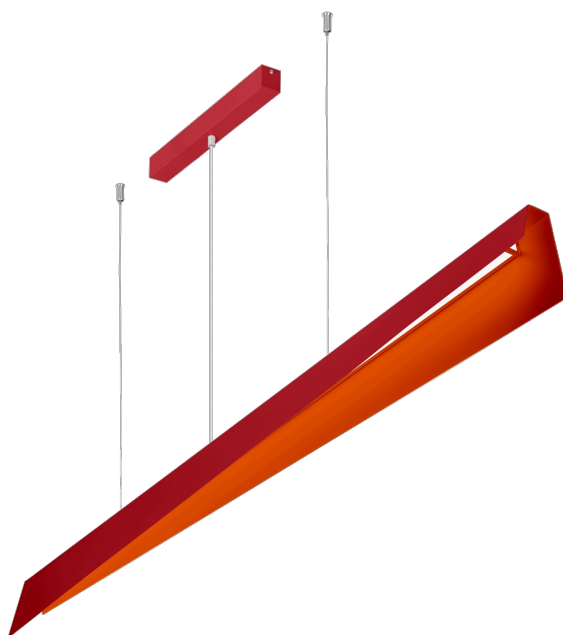

# MESSAGGIO 1541MM 2500-4450LM 840 IP20 I CL. 35-64W RAL3018/RAL2004

PODROBNÁ PRODUKTOVÁ KARTA

## VLASTNOSTI PRODUKTU

Kolekce MESSAGGIO, kterou navrhla Dorota Koziaara, zahrnuje závěsná svítidla minimalistického tvaru. Najdete je ve všech barvách RAL a také ve vícebarevném provedení, kdy vnější strana krytu a vnitřní strana lampy mají různé barvy. MESSAGGIO tak poskytuje neomezené možnosti designu.

Díky možnosti nastavení délky závěsů lze ze svítidel MESSAGGIO vytvářet překvapivé světelné kompozice. Verze s řízením DALI umožňují měnit světelný tok, což dále zvyšuje dekorativní efekt. Mléčné stínidlo je vyrobeno z PC, zatímco pouzdro je z robustní, ale vizuálně jemné oceli, která zajišťuje trvanlivost výrobku.