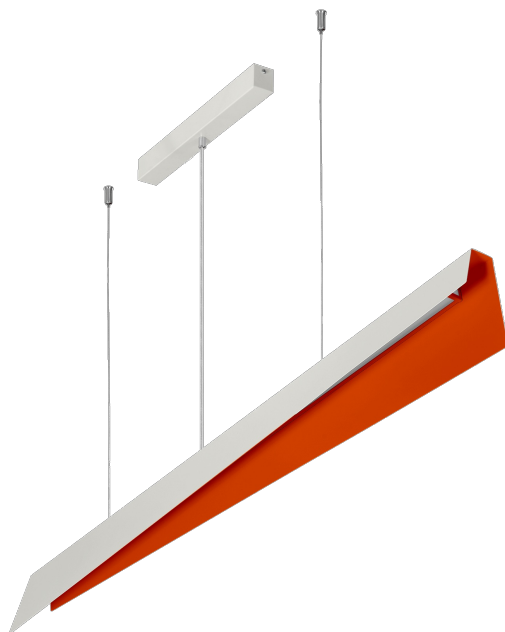

# MESSAGGIO 1261MM 3650LM 840 IP20 I CL. DALI 57W RAL9016/RAL2004

PODROBNÁ PRODUKTOVÁ KARTA

## VLASTNOSTI PRODUKTU

Kolekce MESSAGGIO, kterou navrhla Dorota Koziaara, zahrnuje závěsná svítidla minimalistického tvaru. Najdete je ve všech barvách RAL a také ve vícebarevném provedení, kdy vnější strana krytu a vnitřní strana lampy mají různé barvy. MESSAGGIO tak poskytuje neomezené možnosti designu.

Díky možnosti nastavení délky závěsů lze ze svítidel MESSAGGIO vytvářet překvapivé světelné kompozice. Verze s řízením DALI umožňují měnit světelný tok, což dále zvyšuje dekorativní efekt. Mléčné stínidlo je vyrobeno z PC, zatímco pouzdro je z robustní, ale vizuálně jemné oceli, která zajišťuje trvanlivost výrobku.

## APLIKACE

MESSAGGIO je kolekce, v rámci které je možné vytvářet různobarevné varianty svítidel. Sloučení jejich různých verzí - závěsných, nástěnných a stojacích svítidel - navíc umožňuje vytvářet fenomenální světelně-dekorativní kompozice, které jsou vhodné do míst, jako jsou hotely, restaurace, umělecké galerie, nákupní centra, reprezentativní prostory, ale i soukromé domy.