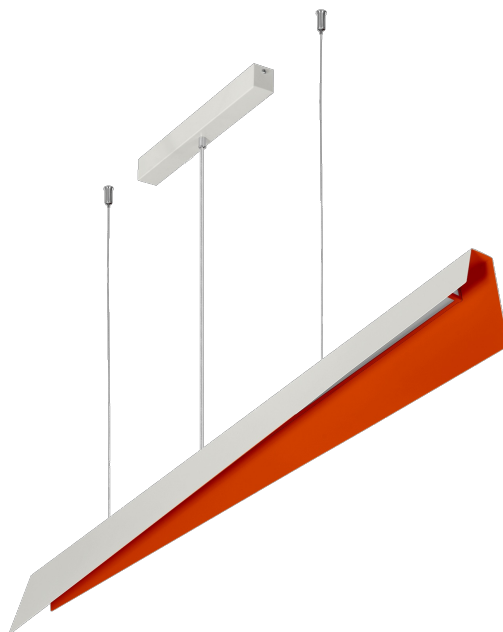

# MESSAGGIO 1261MM 3650LM 840 IP20 I KL. DALI 57W RAL9016/RAL2004

SZCZEGÓŁOWA KARTA PRODUKTU

## CHARAKTERYSTYKA

Kolekcja Messaggio, zaprojektowana przez Dorotę Koziałą, zawiera lampy zwieszane o minimalistycznej formie. Mogą one występować we wszystkich kolorach z palety RAL, także w wersji multikolorystycznej, gdzie zewnętrzna część obudowy i wewnątrz lampy mają inne kolory. W ten sposób Messaggio zapewnia nieograniczone możliwości aranżacyjne.

Dzięki możliwości regulacji długości zawiesi z lamp Messaggio można tworzyć zaskakujące kompozycje świetlne. Wersje ze sterowaniem DALI pozwalają na zmianę wartości strumienia świetlnego, co dodatkowo wzmacnia efekt dekoracyjny. Mleczny klosz wykonano z PC, obudowę natomiast z solidnej, a zarazem delikatnej w odbiorze wizualnym stali, która zapewnia trwałość produktu.

## ZASTOSOWANIE

Messaggio to kolekcja, w obrębie której istnieje możliwość stworzenia multikolorowych wariantów lamp. Dodatkowo zestawienie ich różnych wersji – zwieszanych, kinkietów i stojących pozwala na tworzenie zjawiskowych kompozycji świetlno-dekoracyjnych, które sprawdzą się w miejscach takich jak hotele, restauracje, galerie sztuki, centra handlowe, przestrzenie reprezentacyjne, jak również domy prywatne.