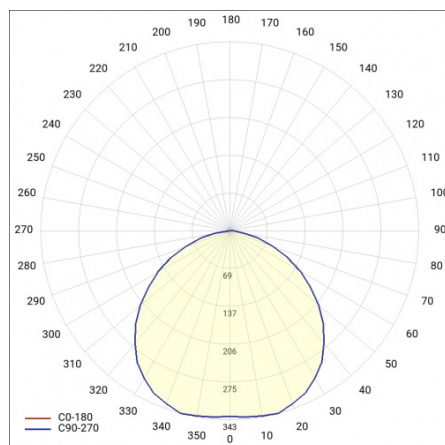

RQ 160 LED N 2200LM 840 IP44 I CL. PRM (17W)

PODROBNÁ PRODUKTOVÁ KARTA

TABULKA TECHNICKÝCH PARAMETRŮ

Nominální výkon [W]:	17	Materiál karoserie:	ABS
Index:	573958	Barva těla:	bílý
Teplota barvy [K]:	4000	Instalační rozměry [mm]:	80
EAN:	5905963573958	Odolnost proti nárazu:	IK08
Světelný tok svítidla [lm]:	2200	Montážní verze:	povrchová montáž
Typ difuzoru:	PRM	Provozní teplota [°C]:	od -20 do +35
Stupeň těsnosti:	IP44	Počet kusů na paletě [ks]:	120
Jmenovitý výkon svítidla [W]:	18	Čistá hmotnost [kg]:	0.720
Rozměry (V/Š/H/V) [mm]:	171/97	Životnost LED L70B50 [h]:	132000
Jmenovité napájecí napětí [V]:	220-240	Životnost LED L80B20 [h]:	84000
Frekvence [Hz]:	50-60	Životnost LED L90B10 [h]:	42000
Světelná účinnost svítidla [lm/W]:	122	Typ vyzařování:	Lambertian
Energetická třída:	D	Kategorie použití:	HoReCa, objekty handlowe, placówki oświaty, sztuka i kultura
Třída ochrany:	I	Fotobiologická bezpečnost:	RG0 - skupina bez rizika
Index podání barev (Ra):	>80	Záruka [roky]:	5
SDCM:	≤ 3	Certifikát CE:	317/2023
Účinník:	0.99	Atest PZH:	
Úhel osvětlení [°]:	115	Manuál:	Download PDF
Materiál difuzoru:	PC	Plik LDT:	Download

SVĚTELNÁ KŘIVKA