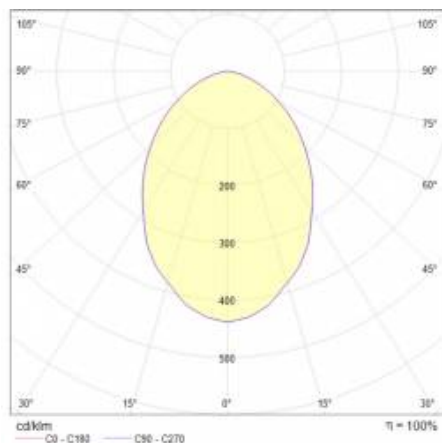

RQ 160 LED N 1950LM 830 IP44 I CL. 75DEG (17W)

PODROBNÁ PRODUKTOVÁ KARTA

TABULKA TECHNICKÝCH PARAMETRŮ

Index:	573927	Rozměry (V/Š/H/V) [mm]:	171/97
EAN:	5905963573927	Instalační rozměry [mm]:	80
Nominální výkon [W]:	17	Odolnost proti nárazu:	IK08
Jmenovitý výkon svítidla [W]:	18	Stupeň těsnosti:	IP44
Jmenovité napájecí napětí [V]:	220-240	Montážní verze:	povrchová montáž
Frekvence [Hz]:	50-60	Provozní teplota [°C]:	od -20 do +35
Světelný tok svítidla [lm]:	1900	Počet kusů na paletě [ks]:	120
Světelná účinnost svítidla [lm/W]:	101	Čistá hmotnost [kg]:	0.720
Energetická třída:	E	Životnost LED L70B50 [h]:	150000
Třída ochrany:	I	Životnost LED L80B10 [h]:	100000
Teplota barvy [K]:	3000	Životnost LED L90B10 [h] [h]:	50000
Index podání barev (Ra) >:	80	Typ vyzářování:	symetrický
SDCM:	3	Kategorie použití:	osvětlení edukacyjne, osvětlení HoReCa, osvětlení sklepowe
Účinník:	0.99	Fotobiologická bezpečnost:	RG0 - skupina bez rizika
Úhel osvětlení [°]:	75	Záruka [roky]:	5
Materiál difuzoru:	PC	Certifikát CE:	29/2025
Typ difuzoru:	OPÁL	Atest PZH:	B-BK-60112-0365-2022
Optika:	objektiv	Manuál:	Download PDF
Materiál karosérie:	ABS	Pliik LDT:	Download
Barva těla:	bílý		

SVĚTELNÁ KŘIVKA