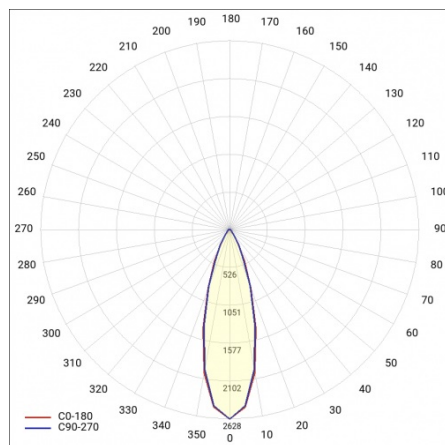

LINEA S LED ECO 3528MM 25200LM 840 IP40 VW DALI (143W)

PODROBNÁ PRODUKTOVÁ KARTA

TABULKA TECHNICKÝCH PARAMETRŮ

Jmenovitý výkon svítidla [W]:	143	Barva těla:	RAL9010
Index:	688720	Rozměry (V/Š/H/V) [mm]:	3528/53/54
Teplota barvy [K]:	4000	Odolnost proti nárazu:	IK03
EAN:	5905963688720	Stupeň těsnosti:	IP40
Světelný tok svítidla [lm]:	25200	Montážní verze:	přisazené, závěsné
Zdroj světla:	LED	Provozní teplota [°C]:	od -20 do +35
Energetická třída:	B	Počet kusů na paletě [ks]:	132
Jmenovité napájecí napětí [V]:	220–240	Čistá hmotnost [kg]:	6.150
DIMM DALI:	ano	Rozsah napětí AC [V]:	198-264
Frekvence [Hz]:	50–60	Rozsah napětí DC[V]:	176-280
Úhel osvětlení [°]:	105	Životnost LED L70B50 [h]:	150000
Světelná účinnost svítidla [lm/W]:	176	Záruka [roky]:	5
Typ vyzařování:	VW	Certifikát CE:	106/2024
Třída ochrany:	I	Certifikace ENEC:	0331/ENEC/23
Index podání barev (Ra):	>80	HACCP:	852/2004
Materiál difuzoru:	PC	Manuál:	Download PDF
Typ difuzoru:	lentikulární matrice	Plik LDT:	Download
Materiál karoserie:	potažená ocel		

SVĚTELNÁ KŘÍVKVA