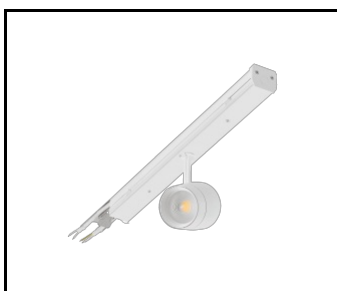

## VLASTNOSTI PRODUKTU

Linea S LED Eco je liniový systém pro povrchovou a závěsnou montáž, který představuje novou generaci svítidel s technologií LED. Použitá konstrukce umožňuje snadnou instalaci a připojení napájení. Ocelové tělo, navržené od základu, poskytuje svítidlu pevnost a robustnost, zatímco úzký boční profil umožňuje instalaci na těžko přístupných místech. Verze ECO je určena pro investice, kde délka jednotlivých světelných linek napájených z jednoho kabelu (bez modulů s rámečky a bez proudového chrániče) nepřesahuje 40 m. Světelné moduly jsou trvale připojeny k nosným modulům pomocí vyhrazených kostek. Je možné použít optiku používanou v ostatních svítidlech řady LINEA S.

## PODROBNÁ PRODUKTOVÁ KARTA

LINEA S LED závěs 1.5 m (981173)

Držák Linea S LED pro povrchovou montáž (980954)

LINEA S LED přívěsek na řetízku (981425)

LINEA S LED ECO 588mm 260lm AW DOT CS 2W 1h NM AT (594458)