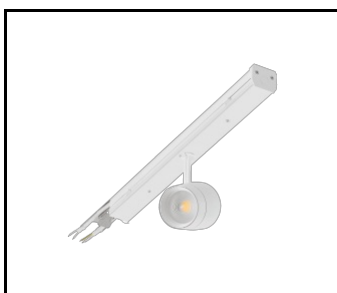

## VLASTNOSTI PRODUKTU

Linea S LED Eco je liniový systém pro povrchovou a závěsnou montáž, který představuje novou generaci svítidel s technologií LED. Použitá konstrukce umožňuje snadnou instalaci a připojení napájení. Ocelové tělo, navržené od základu, poskytuje svítidlu pevnost a robustnost, zatímco úzký boční profil umožňuje instalaci na těžko přístupných místech. Verze ECO je určena pro investice, kde délka jednotlivých světelných linek napájených z jednoho kabelu (bez modulů s rámečky a bez proudového chrániče) nepřesahuje 40 m. Světelné moduly jsou trvale připojeny k nosným modulům pomocí vyhrazených kostek. Je možné použít optiku používanou v ostatních svítidlech řady LINEA S.

## PŘÍSLUŠENSTVÍ K DISPOZICI

index	NÁZEV
980077	LINEA S LED závěs 3m
981173	LINEA S LED závěs 1.5 m
980954	Držák Linea S LED pro povrchovou montáž
981418	LINEA S LED závěsné svítidlo sm 1.5
981425	LINEA S LED přívěsek na řetízku
980961	LINEA S LED závěsné svítidlo sm 3m
594458	LINEA S LED ECO 588mm 260lm AW DOT CS 2W 1h NM AT
594465	LINEA S LED ECO 588mm - 1xEXPO ADJUST 2050lm DALI zoom 22-55st. Bílý 840 20W
594472	LINEA S LED ECO 588mm - 1xEXPO ADJUST 2050lm zoom 22-55st. Bílý 840 20W
594403	LINEA S LED ECO - kovová mřížka 588mm
594410	LINEA S LED ECO - kovová mřížka 1176mm
594427	LINEA S LED ECO - kovová mřížka 1764mm
594434	LINEA S LED ECO - kovová mřížka 2940mm
594441	LINEA S LED ECO - kovová mřížka 3528mm
594496	LINEA S LED ECO - kovová mřížka 588mm DALI
594502	LINEA S LED ECO - kovová mřížka 1176mm DALI
594519	LINEA S LED ECO - kovová mřížka 1764mm DALI
594526	LINEA S LED ECO - kovová mřížka 2940mm DALI
594533	LINEA S LED ECO - kovová mřížka 3528mm DALI
594489	LINEA S LED ECO - zakončovací sada

# LINEA S LED ECO 2940MM 10950LM 840 IP40 SA-R (63W)

PODROBNÁ PRODUKTOVÁ KARTA

LINEA S LED zřívěs 1.5 m (981173)

Držák Linea S LED pro povrchovou montáž (980954)

LINEA S LED přívěsek na řetízku (981425)

LINEA S LED ECO 588mm 260lm AW DOT CS 2W 1h NM AT (594458)