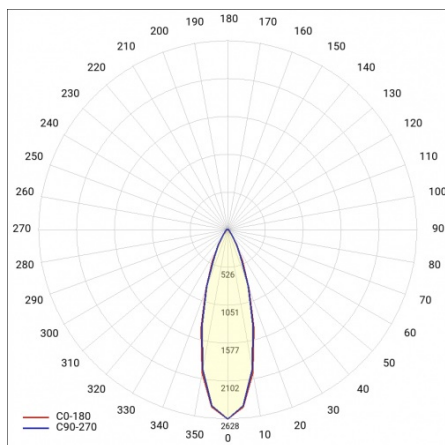

LINEA S LED ECO 1176MM 4400LM 840 IP40 VW (29W)

PODROBNÁ PRODUKTOVÁ KARTA

TABULKA TECHNICKÝCH PARAMETRŮ

Jmenovitý výkon svítidla [W]:	29	Barva těla:	RAL9010
Index:	666940	Rozměry (V/Š/H/V) [mm]:	1176/53/54
Teplota barvy [K]:	4000	Odolnost proti nárazu:	IK03
EAN:	5905963666940	Stupeň těsnosti:	IP40
Světelný tok svítidla [lm]:	4400	Montážní verze:	přisazené, závěsné
Zdroj světla:	LED	Provozní teplota [°C]:	od -20 do +35
Energetická třída:	C	Počet kusů na paletě [ks]:	132
Jmenovité napájecí napětí [V]:	220–240	Čistá hmotnost [kg]:	2.150
Frekvence [Hz]:	50–60	Rozsah napětí AC [V]:	198-264
Úhel osvětlení [°]:	105	Rozsah napětí DC[V]:	200-240
Světelná účinnost svítidla [lm/W]:	152	Životnost LED L70B50 [h]:	150000
Typ vyzařování:	VW	Záruka [roky]:	5
Třída ochrany:	I	Certifikát CE:	106/2024
Index podání barev (Ra):	>80	Certifikace ENEC:	0331/ENEC/23
Materiál difuzoru:	PC	HACCP:	852/2004
Typ difuzoru:	lentikulární matrice	Manuál:	Download PDF
Materiál karoserie:	potažená ocel	Plik LDT:	Download

SVĚTELNÁ KŘIVKA