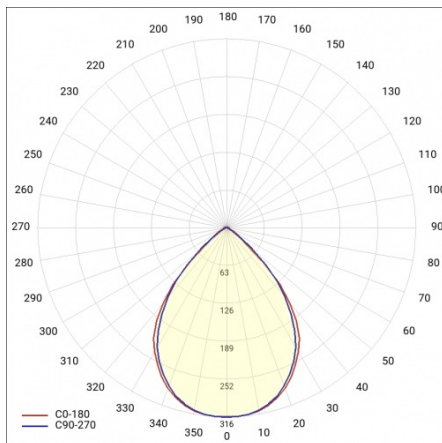

LINEA S LED ECO 588MM 3700LM 840 IP40 120D DALI (23W)

FICHE DÉTAILLÉE DE PRODUIT

TABLEAU DES PARAMÈTRES TECHNIQUES

Puissance nominale du luminaire [W]:	23	Couleur du corps:	RAL9010
Référence:	667077	Dimensions (H/L/P/S) [mm]:	588/53/54
Température de couleur [K]:	4000	Résistance aux chocs:	IK03
EAN:	5905963667077	Degré d'étanchéité:	IP40
Flux lumineux du luminaire [lm]:	3700	Méthode de montage:	en saillie, en suspension
Source de lumière:	LED	Température de travail [° C]:	de -20 à +35
Classe énergétique:	B	Nombre de pièces sur une palette [pcs]:	192
Tension d'alimentation nominale [V]:	220 - 240	Poids net [kg]:	1.150
DIMM DALI:	oui	Plage de tension alternative [V]:	198-264
Fréquence [Hz]:	50 - 60	Plage de tension continue [V]:	176-280
Angle d'éclairage [°]:	120	Durée de vie de la LED L70B50 [h]:	150000
Efficacité lumineuse du luminaire [lm / W]:	161	Garantie [ans]:	5
Type de diffusion:	symétrique	Certificat CE:	106/2024
Classe de protection:	I	Certificat ENEC:	0331/ENEC/23
Indice de rendu des couleurs (Ra):	>80	HACCP:	852/2004
Matériau du diffuseur:	PC	Instructions d'installation:	Download PDF
Type de diffuseur:	matrice lenticulaire	Pliik LDT:	Download
Matériau du corps:	acier revêtu		

COURBES LÉGÈRES