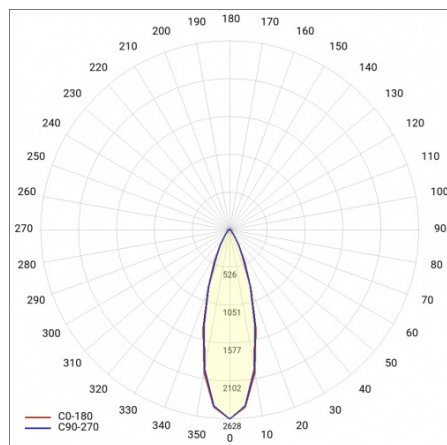

LINEA S LED ECO 588MM 3650LM 840 IP40 VW DALI (23W)

FICHE DÉTAILLÉE DE PRODUIT

TABLEAU DES PARAMÈTRES TECHNIQUES

Puissance nominale du luminaire [W]:	23	Couleur du corps:	RAL9010
Référence:	667190	Dimensions (H/L/P/S) [mm]:	588/53/54
Température de couleur [K]:	4000	Résistance aux chocs:	IK03
EAN:	5905963667190	Degré d'étanchéité:	IP40
Flux lumineux du luminaire [lm]:	3650	Méthode de montage:	en saillie, en suspension
Source de lumière:	LED	Température de travail [° C]:	de -20 à +35
Classe énergétique:	B	Nombre de pièces sur une palette [pcs]:	192
Tension d'alimentation nominale [V]:	220 - 240	Poids net [kg]:	1.150
DIMM DALI:	oui	Plage de tension alternative [V]:	198-264
Fréquence [Hz]:	50 - 60	Plage de tension continue [V]:	176-280
Angle d'éclairage [°]:	105	Durée de vie de la LED L70B50 [h]:	150000
Efficacité lumineuse du luminaire [lm / W]:	159	Garantie [ans]:	5
Type de diffusion:	VW	Certificat CE:	106/2024
Classe de protection:	I	Certificat ENEC:	0331/ENEC/23
Indice de rendu des couleurs (Ra):	>80	HACCP:	852/2004
Matériau du diffuseur:	PC	Instructions d'installation:	Download PDF
Type de diffuseur:	matrice lenticulaire	Pliik LDT:	Download
Matériau du corps:	acier revêtu		

COURBES LÉGÈRES