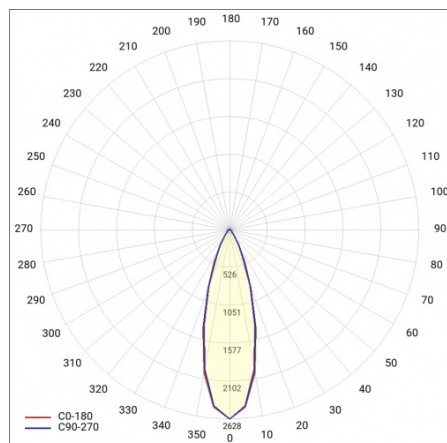

LINEA S LED ECO 588MM 3650LM 840 IP40 VW (23W)

FICHE DÉTAILLÉE DE PRODUIT

TABLEAU DES PARAMÈTRES TECHNIQUES

Puissance nominale du luminaire [W]:	23	Couleur du corps:	RAL9010
Référence:	666117	Dimensions (H/L/P/S) [mm]:	588/53/54
Température de couleur [K]:	4000	Résistance aux chocs:	IK03
EAN:	5905963666117	Degré d'étanchéité:	IP40
Flux lumineux du luminaire [lm]:	3650	Méthode de montage:	en saillie, en suspension
Source de lumière:	LED	Température de travail [° C]:	de -20 à +35
Classe énergétique:	B	Nombre de pièces sur une palette [pcs]:	192
Tension d'alimentation nominale [V]:	220 - 240	Poids net [kg]:	1.150
Fréquence [Hz]:	50 - 60	Plage de tension alternative [V]:	198-264
Angle d'éclairage [°]:	105	Plage de tension continue [V]:	176-280
Efficacité lumineuse du luminaire [lm / W]:	159	Durée de vie de la LED L70B50 [h]:	150000
Type de diffusion:	VW	Garantie [ans]:	5
Classe de protection:	I	Certificat CE:	106/2024
Indice de rendu des couleurs (Ra):	>80	Certificat ENEC:	0331/ENEC/23
Matériau du diffuseur:	PC	HACCP:	852/2004
Type de diffuseur:	matrice lenticulaire	Instructions d'installation:	Download PDF
Matériau du corps:	acier revêtu	Pliik LDT:	Download

COURBES LÉGÈRES