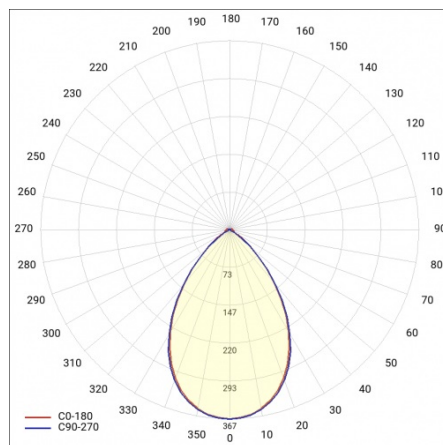

LINEA S LED ECO 588MM 3400LM 840 IP40 105D (23W)

FICHE DÉTAILLÉE DE PRODUIT

TABLEAU DES PARAMÈTRES TECHNIQUES

Puissance nominale du luminaire [W]:	23	Couleur du corps:	RAL9010
Référence:	666032	Dimensions (H/L/P/S) [mm]:	588/53/54
Température de couleur [K]:	4000	Résistance aux chocs:	IK03
EAN:	5905963666032	Degré d'étanchéité:	IP40
Flux lumineux du luminaire [lm]:	3400	Méthode de montage:	en saillie, en suspension
Source de lumière:	LED	Température de travail [° C]:	de -20 à +35
Classe énergétique:	C	Nombre de pièces sur une palette [pcs]:	192
Tension d'alimentation nominale [V]:	220 - 240	Poids net [kg]:	1.150
Fréquence [Hz]:	50 - 60	Plage de tension alternative [V]:	198-264
Angle d'éclairage [°]:	105	Plage de tension continue [V]:	200-240
Efficacité lumineuse du luminaire [lm / W]:	148	Durée de vie de la LED L70B50 [h]:	150000
Type de diffusion:	symétrique	Garantie [ans]:	5
Classe de protection:	I	Certificat CE:	106/2024
Indice de rendu des couleurs (Ra):	>80	Certificat ENEC:	0331/ENEC/23
Matériau du diffuseur:	PC	HACCP:	852/2004
Type de diffuseur:	matrice lenticulaire	Instructions d'installation:	Download PDF
Matériau du corps:	acier revêtu	Pliik LDT:	Download

COURBES LÉGÈRES