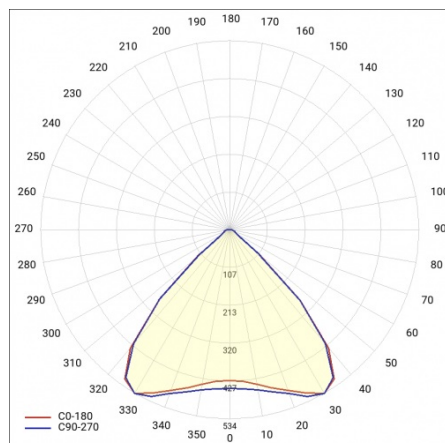

LINEA S LED ECO 588MM 3150LM 840 IP40 MW DALI (20W)

FICHE DÉTAILLÉE DE PRODUIT

TABLEAU DES PARAMÈTRES TECHNIQUES

Puissance nominale du luminaire [W]:	20	Dimensions (H/L/P/S) [mm]:	588/53/54
Référence:	667169	Résistance aux chocs:	IK03
Température de couleur [K]:	4000	Degré d'étanchéité:	IP40
EAN:	5905963667169	Méthode de montage:	en saillie, en suspension
Flux lumineux du luminaire [lm]:	3150	Température de travail [° C]:	de -20 à +35
Source de lumière:	LED	Nombre de pièces sur une palette [pcs]:	192
Classe énergétique:	B	Poids net [kg]:	1.150
Tension d'alimentation nominale [V]:	220 - 240	Plage de tension alternative [V]:	198-264
DIMM DALI:	oui	Plage de tension continue [V]:	176-280
Fréquence [Hz]:	50 - 60	Durée de vie de la LED L70B50 [h]:	150000
Angle d'éclairage [°]:	90	Durée de vie de la LED L80B20 [h]:	100000
Efficacité lumineuse du luminaire [lm / W]:	158	Durée de vie de la LED L90B10 [h]:	45000
Type de diffusion:	MW	Garantie [ans]:	5
Classe de protection:	I	Certificat CE:	106/2024
Indice de rendu des couleurs (Ra):	>80	Certificat ENEC:	0331/ENEC/23
Matériau du diffuseur:	PC	HACCP:	852/2004
Type de diffuseur:	matrice lenticulaire	Instructions d'installation:	Download PDF
Matériau du corps:	acier revêtu	Pliq LDT:	Download
Couleur du corps:	RAL9010		

COURBES LÉGÈRES