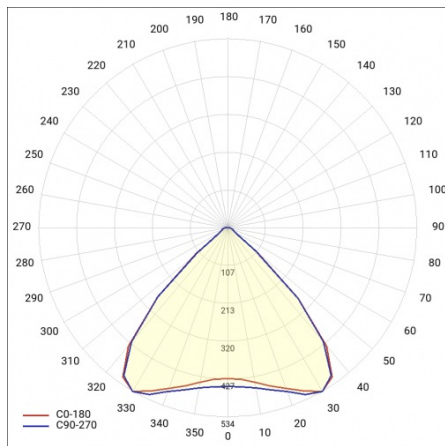

LINEA S LED ECO 588MM 3150LM 840 IP40 MW (20W)

FICHE DÉTAILLÉE DE PRODUIT

TABLEAU DES PARAMÈTRES TECHNIQUES

Puissance nominale du luminaire [W]:	20	Couleur du corps:	RAL9010
Référence:	666087	Dimensions (H/L/P/S) [mm]:	588/53/54
Température de couleur [K]:	4000	Résistance aux chocs:	IK03
EAN:	5905963666087	Degré d'étanchéité:	IP40
Flux lumineux du luminaire [lm]:	3150	Méthode de montage:	en saillie, en suspension
Source de lumière:	LED	Température de travail [° C]:	de -20 à +35
Classe énergétique:	B	Nombre de pièces sur une palette [pcs]:	192
Tension d'alimentation nominale [V]:	220 - 240	Poids net [kg]:	1.150
Fréquence [Hz]:	50 - 60	Plage de tension alternative [V]:	198-264
Angle d'éclairage [°]:	90	Plage de tension continue [V]:	176-280
Efficacité lumineuse du luminaire [lm / W]:	158	Durée de vie de la LED L70B50 [h]:	150000
Type de diffusion:	MW	Garantie [ans]:	5
Classe de protection:	I	Certificat CE:	106/2024
Indice de rendu des couleurs (Ra):	>80	Certificat ENEC:	0331/ENEC/23
Matériau du diffuseur:	PC	HACCP:	852/2004
Type de diffuseur:	matrice lenticulaire	Instructions d'installation:	Download PDF
Matériau du corps:	acier revêtu	Pliik LDT:	Download

COURBES LÉGÈRES