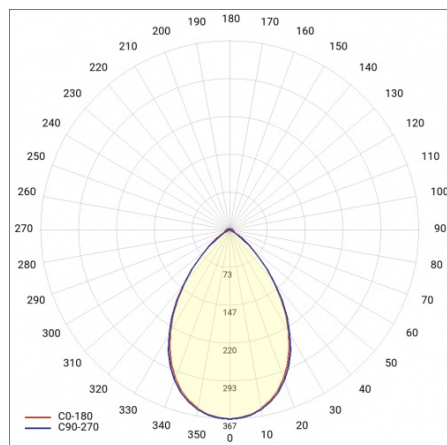

# LINEA S LED ECO 588MM 2950LM 840 IP40 105D (20W)

FICHE DÉTAILLÉE DE PRODUIT

## TABLEAU DES PARAMÈTRES TECHNIQUES

Puissance nominale du luminaire [W]:	20	Couleur du corps:	RAL9010
Référence:	666049	Dimensions (H/L/P/S) [mm]:	588/53/54
Température de couleur [K]:	4000	Résistance aux chocs:	IK03
EAN:	5905963666049	Degré d'étanchéité:	IP40
Flux lumineux du luminaire [lm]:	2950	Méthode de montage:	en saillie, en suspension
Source de lumière:	LED	Température de travail [° C]:	de -20 à +35
Classe énergétique:	C	Nombre de pièces sur une palette [pcs]:	192
Tension d'alimentation nominale [V]:	220 - 240	Poids net [kg]:	1.150
Fréquence [Hz]:	50 - 60	Plage de tension alternative [V]:	198-264
Angle d'éclairage [°]:	105	Plage de tension continue [V]:	200-240
Efficacité lumineuse du luminaire [lm / W]:	148	Durée de vie de la LED L70B50 [h]:	150000
Type de diffusion:	symétrique	Garantie [ans]:	5
Classe de protection:	I	Certificat CE:	<a href="#">106/2024</a>
Indice de rendu des couleurs (Ra):	>80	Certificat ENEC:	<a href="#">0331/ENEC/23</a>
Matériau du diffuseur:	PC	HACCP:	<a href="#">852/2004</a>
Type de diffuseur:	matrice lenticulaire	Instructions d'installation:	<a href="#">Download PDF</a>
Matériau du corps:	acier revêtu	Pliik LDT:	<a href="#">Download</a>