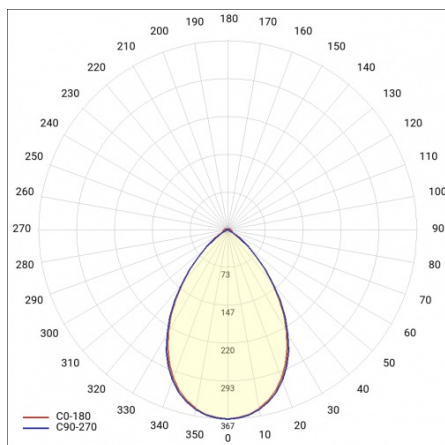

LINEA S LED ECO 588MM 2400LM 840 IP40 105D DALI (16W)

FICHE DÉTAILLÉE DE PRODUIT

TABLEAU DES PARAMÈTRES TECHNIQUES

Puissance nominale du luminaire [W]:	16	Couleur du corps:	RAL9010
Référence:	667138	Dimensions (H/L/P/S) [mm]:	588/53/54
Température de couleur [K]:	4000	Résistance aux chocs:	IK03
EAN:	5905963667138	Degré d'étanchéité:	IP40
Flux lumineux du luminaire [lm]:	2400	Méthode de montage:	en saillie, en suspension
Source de lumière:	LED	Température de travail [° C]:	de -20 à +35
Classe énergétique:	C	Nombre de pièces sur une palette [pcs]:	192
Tension d'alimentation nominale [V]:	220 - 240	Poids net [kg]:	1.150
DIMM DALI:	oui	Plage de tension alternative [V]:	198-264
Fréquence [Hz]:	50 - 60	Plage de tension continue [V]:	176-280
Angle d'éclairage [°]:	105	Durée de vie de la LED L70B50 [h]:	150000
Efficacité lumineuse du luminaire [lm / W]:	150	Garantie [ans]:	5
Type de diffusion:	symétrique	Certificat CE:	106/2024
Classe de protection:	I	Certificat ENEC:	0331/ENEC/23
Indice de rendu des couleurs (Ra):	>80	HACCP:	852/2004
Matériau du diffuseur:	PC	Instructions d'installation:	Download PDF
Type de diffuseur:	matrice lenticulaire	Pliik LDT:	Download
Matériau du corps:	acier revêtu		

COURBES LÉGÈRES