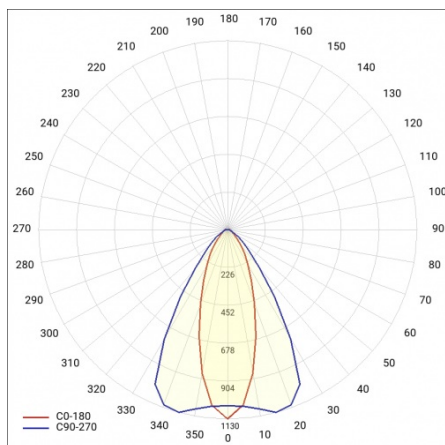

LINEA S LED ECO 588MM 1800LM 840 IP40 CN (12W)

FICHE DÉTAILLÉE DE PRODUIT

TABLEAU DES PARAMÈTRES TECHNIQUES

Puissance nominale du luminaire [W]:	12	Dimensions (H/L/P/S) [mm]:	588/53/54
Référence:	666452	Résistance aux chocs:	IK03
Température de couleur [K]:	4000	Degré d'étanchéité:	IP40
EAN:	5905963666452	Méthode de montage:	en saillie, en suspension
Flux lumineux du luminaire [lm]:	1800	Température de travail [° C]:	de -20 à +35
Source de lumière:	LED	Nombre de pièces sur une palette [pcs]:	192
Classe énergétique:	C	Poids net [kg]:	1.150
Tension d'alimentation nominale [V]:	220 - 240	Plage de tension alternative [V]:	198-264
Fréquence [Hz]:	50 - 60	Plage de tension continue [V]:	176-280
Angle d'éclairage [°]:	35/67	Durée de vie de la LED L70B50 [h]:	150000
Efficacité lumineuse du luminaire [lm / W]:	150	Durée de vie de la LED L80B20 [h]:	100000
Type de diffusion:	CN	Durée de vie de la LED L90B10 [h]:	45000
Classe de protection:	I	Garantie [ans]:	5
Indice de rendu des couleurs (Ra):	>80	Certificat CE:	106/2024
Matériau du diffuseur:	PC	Certificat ENEC:	0331/ENEC/23
Type de diffuseur:	matrice lenticulaire	HACCP:	852/2004
Matériau du corps:	acier revêtu	Instructions d'installation:	Download PDF
Couleur du corps:	RAL9010	Plik LDT:	Download

COURBES LÉGÈRES