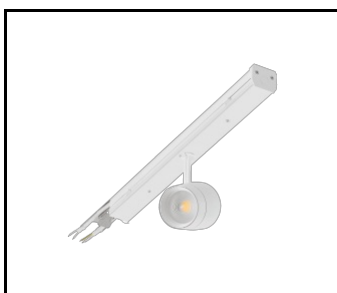

LINEA S LED ECO 588MM 1700LM 840 IP40 DAN (12W)

FICHE DÉTAILLÉE DE PRODUIT

ACCESSOIRES DISPONIBLES

Référence	NOM
980077	LINEA S Suspension LED 3m
981173	LINEA S LED pendentif 1.5m
980954	Support de montage en surface Linea S LED
981418	LINEA S LED pendentif sm 1.5
981425	Suspension de chaîne LINEA S LED
980961	LINEA S LED pendentif sm 3m
594458	LINEA S LED ECO 588mm 260lm AW DOT CS 2W 1h NM AT
594465	LINEA S LED ECO 588mm - 1xEXPO ADJUST 2050lm DALI zoom 22-55st. Blanc 840 20W
594472	LINEA S LED ECO 588mm - 1xEXPO ADJUST 2050lm zoom 22-55st. Blanc 840 20W
594403	LINEA S LED ECO - grille métallique 588mm
594410	LINEA S LED ECO - grille métallique 1176mm
594427	LINEA S LED ECO - grille métallique 1764mm
594434	LINEA S LED ECO - grille métallique 2940mm
594441	LINEA S LED ECO - grille métallique 3528mm
594496	LINEA S LED ECO - grille métallique 588mm DALI
594502	LINEA S LED ECO - grille métallique 1176mm DALI
594519	LINEA S LED ECO - grille métallique 1764mm DALI
594526	LINEA S LED ECO - grille métallique 2940mm DALI
594533	LINEA S LED ECO - grille métallique 3528mm DALI
594489	LINEA S LED ECO - kit de terminaison

LINEA S LED ECO 588MM 1700LM 840 IP40 DAN (12W)

FICHE DÉTAILLÉE DE PRODUIT

LINEA S LED pendentif 1.5m (981173)

Support de montage en surface Linea S LED (980954)

Suspension de chaîne LINEA S LED (981425)

LINEA S LED ECO 588mm 260lm AW DOT CS 2W 1h NM AT (594458)