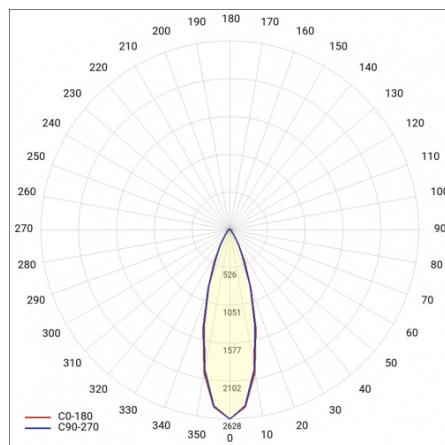

LINEA S LED ECO 588MM 1500LM 840 IP40 VW DALI (10W)

FICHE DÉTAILLÉE DE PRODUIT

TABLEAU DES PARAMÈTRES TECHNIQUES

Puissance nominale du luminaire [W]:	10	Couleur du corps:	RAL9010
Référence:	667466	Dimensions (H/L/P/S) [mm]:	588/53/54
Température de couleur [K]:	4000	Résistance aux chocs:	IK03
EAN:	5905963667466	Degré d'étanchéité:	IP40
Flux lumineux du luminaire [lm]:	1500	Méthode de montage:	en saillie, en suspension
Source de lumière:	LED	Température de travail [° C]:	de -20 à +35
Classe énergétique:	C	Nombre de pièces sur une palette [pcs]:	192
Tension d'alimentation nominale [V]:	220 - 240	Poids net [kg]:	1.150
DIMM DALI:	oui	Plage de tension alternative [V]:	198-264
Fréquence [Hz]:	50 - 60	Plage de tension continue [V]:	176-280
Angle d'éclairage [°]:	105	Durée de vie de la LED L70B50 [h]:	150000
Efficacité lumineuse du luminaire [lm / W]:	150	Garantie [ans]:	5
Type de diffusion:	VW	Certificat CE:	106/2024
Classe de protection:	I	Certificat ENEC:	0331/ENEC/23
Indice de rendu des couleurs (Ra):	>80	HACCP:	852/2004
Matériau du diffuseur:	PC	Instructions d'installation:	Download PDF
Type de diffuseur:	matrice lenticulaire	Pliik LDT:	Download
Matériau du corps:	acier revêtu		

COURBES LÉGÈRES