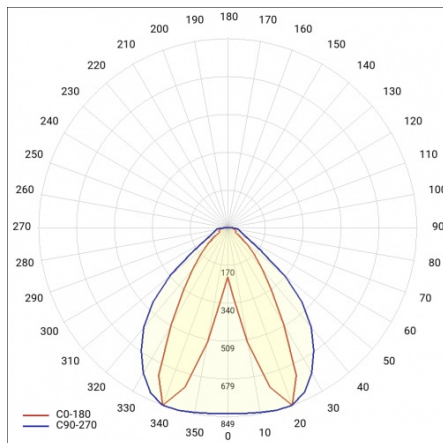

LINEA S LED ECO 588MM 1150LM 840 IP40 DAN DALI (8W)

FICHE DÉTAILLÉE DE PRODUIT

TABLEAU DES PARAMÈTRES TECHNIQUES

Puissance nominale du luminaire [W]:	8	Couleur du corps:	RAL9010
Référence:	667534	Dimensions (H/L/P/S) [mm]:	588/53/54
Température de couleur [K]:	4000	Résistance aux chocs:	IK03
EAN:	5905963667534	Degré d'étanchéité:	IP40
Flux lumineux du luminaire [lm]:	1150	Méthode de montage:	en saillie, en suspension
Source de lumière:	LED	Température de travail [° C]:	de -20 à +35
Classe énergétique:	C	Nombre de pièces sur une palette [pcs]:	192
Tension d'alimentation nominale [V]:	220 - 240	Poids net [kg]:	1.150
DIMM DALI:	oui	Plage de tension alternative [V]:	198-264
Fréquence [Hz]:	50 - 60	Plage de tension continue [V]:	176-280
Angle d'éclairage [°]:	butterfly	Durée de vie de la LED L70B50 [h]:	150000
Efficacité lumineuse du luminaire [lm / W]:	144	Garantie [ans]:	5
Type de diffusion:	DAN	Certificat CE:	106/2024
Classe de protection:	I	Certificat ENEC:	0331/ENEC/23
Indice de rendu des couleurs (Ra):	>80	HACCP:	852/2004
Matériau du diffuseur:	PC	Instructions d'installation:	Download PDF
Type de diffuseur:	matrice lenticulaire	Pliik LDT:	Download
Matériau du corps:	acier revêtu		

COURBES LÉGÈRES