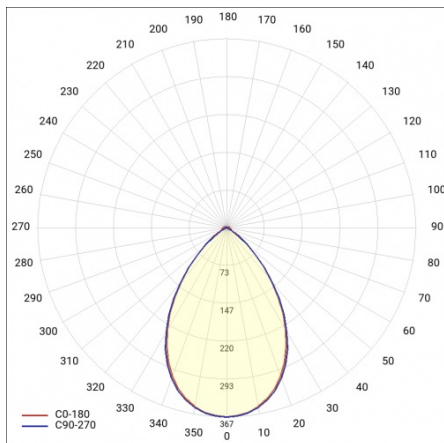

LINEA S LED ECO 3528MM 9250LM 840 IP40 105D DALI (56W)

FICHE DÉTAILLÉE DE PRODUIT

TABLEAU DES PARAMÈTRES TECHNIQUES

Puissance nominale du luminaire [W]:	56	Couleur du corps:	RAL9010
Référence:	689345	Dimensions (H/L/P/S) [mm]:	3528/53/54
Température de couleur [K]:	4000	Résistance aux chocs:	IK03
EAN:	5905963689345	Degré d'étanchéité:	IP40
Flux lumineux du luminaire [lm]:	9250	Méthode de montage:	en saillie, en suspension
Source de lumière:	LED	Température de travail [° C]:	de -20 à +35
Classe énergétique:	B	Nombre de pièces sur une palette [pcs]:	132
Tension d'alimentation nominale [V]:	220 - 240	Poids net [kg]:	6.150
DIMM DALI:	oui	Plage de tension alternative [V]:	198-264
Fréquence [Hz]:	50 - 60	Plage de tension continue [V]:	176-280
Angle d'éclairage [°]:	105	Durée de vie de la LED L70B50 [h]:	150000
Efficacité lumineuse du luminaire [lm / W]:	165	Garantie [ans]:	5
Type de diffusion:	symétrique	Certificat CE:	106/2024
Classe de protection:	I	Certificat ENEC:	0331/ENEC/23
Indice de rendu des couleurs (Ra):	>80	HACCP:	852/2004
Matériau du diffuseur:	PC	Instructions d'installation:	Download PDF
Type de diffuseur:	matrice lenticulaire	Pliik LDT:	Download
Matériau du corps:	acier revêtu		

COURBES LÉGÈRES