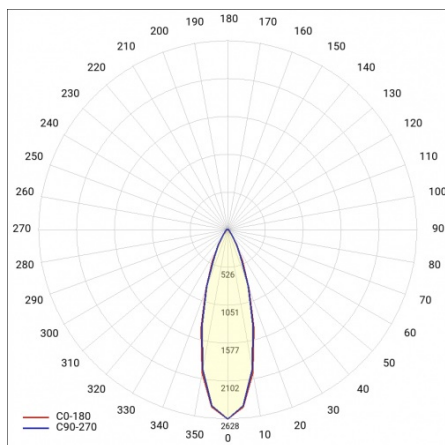

LINEA S LED ECO 3528MM 9000LM 840 IP40 VW (50W)

FICHE DÉTAILLÉE DE PRODUIT

TABLEAU DES PARAMÈTRES TECHNIQUES

Puissance nominale du luminaire [W]:	50	Couleur du corps:	RAL9010
Référence:	689116	Dimensions (H/L/P/S) [mm]:	3528/53/54
Température de couleur [K]:	4000	Résistance aux chocs:	IK03
EAN:	5905963689116	Degré d'étanchéité:	IP40
Flux lumineux du luminaire [lm]:	9000	Méthode de montage:	en saillie, en suspension
Source de lumière:	LED	Température de travail [° C]:	de -20 à +35
Classe énergétique:	A	Nombre de pièces sur une palette [pcs]:	132
Tension d'alimentation nominale [V]:	220 - 240	Poids net [kg]:	6.150
Fréquence [Hz]:	50 - 60	Plage de tension alternative [V]:	198-264
Angle d'éclairage [°]:	105	Plage de tension continue [V]:	176-280
Efficacité lumineuse du luminaire [lm / W]:	180	Durée de vie de la LED L70B50 [h]:	150000
Type de diffusion:	VW	Garantie [ans]:	5
Classe de protection:	I	Certificat CE:	106/2024
Indice de rendu des couleurs (Ra):	>80	Certificat ENEC:	0331/ENEC/23
Matériau du diffuseur:	PC	HACCP:	852/2004
Type de diffuseur:	matrice lenticulaire	Instructions d'installation:	Download PDF
Matériau du corps:	acier revêtu	Pliik LDT:	Download

COURBES LÉGÈRES