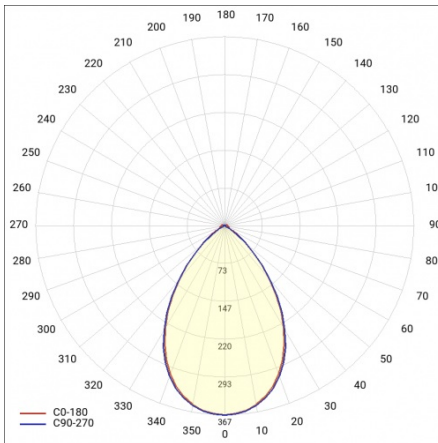

LINEA S LED ECO 3528MM 7700LM 840 IP40 105D DALI (47W)

FICHE DÉTAILLÉE DE PRODUIT

TABLEAU DES PARAMÈTRES TECHNIQUES

Puissance nominale du luminaire [W]:	47	Couleur du corps:	RAL9010
Référence:	689338	Dimensions (H/L/P/S) [mm]:	3528/53/54
Température de couleur [K]:	4000	Résistance aux chocs:	IK03
EAN:	5905963689338	Degré d'étanchéité:	IP40
Flux lumineux du luminaire [lm]:	7700	Méthode de montage:	en saillie, en suspension
Source de lumière:	LED	Température de travail [° C]:	de -20 à +35
Classe énergétique:	B	Nombre de pièces sur une palette [pcs]:	132
Tension d'alimentation nominale [V]:	220 - 240	Poids net [kg]:	6.150
DIMM DALI:	oui	Plage de tension alternative [V]:	198-264
Fréquence [Hz]:	50 - 60	Plage de tension continue [V]:	176-280
Angle d'éclairage [°]:	105	Durée de vie de la LED L70B50 [h]:	150000
Efficacité lumineuse du luminaire [lm / W]:	164	Garantie [ans]:	5
Type de diffusion:	symétrique	Certificat CE:	106/2024
Classe de protection:	I	Certificat ENEC:	0331/ENEC/23
Indice de rendu des couleurs (Ra):	>80	HACCP:	852/2004
Matériau du diffuseur:	PC	Instructions d'installation:	Download PDF
Type de diffuseur:	matrice lenticulaire	Pliik LDT:	Download
Matériau du corps:	acier revêtu		

COURBES LÉGÈRES