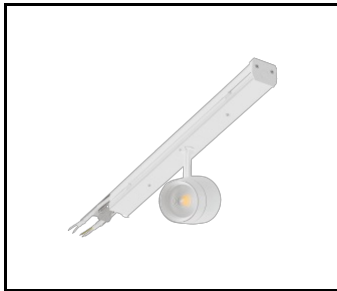

LINEA S LED ECO 3528MM 7250LM 840 IP40 MW (40W)

FICHE DÉTAILLÉE DE PRODUIT

ACCESSOIRES DISPONIBLES

Référence	NOM
980077	LINEA S Suspension LED 3m
981173	LINEA S LED pendentif 1.5m
980954	Support de montage en surface Linea S LED
981418	LINEA S LED pendentif sm 1.5
981425	Suspension de chaîne LINEA S LED
980961	LINEA S LED pendentif sm 3m
594458	LINEA S LED ECO 588mm 260lm AW DOT CS 2W 1h NM AT
594465	LINEA S LED ECO 588mm - 1xEXPO ADJUST 2050lm DALI zoom 22-55st. Blanc 840 20W
594472	LINEA S LED ECO 588mm - 1xEXPO ADJUST 2050lm zoom 22-55st. Blanc 840 20W
594403	LINEA S LED ECO - grille métallique 588mm
594410	LINEA S LED ECO - grille métallique 1176mm
594427	LINEA S LED ECO - grille métallique 1764mm
594434	LINEA S LED ECO - grille métallique 2940mm
594441	LINEA S LED ECO - grille métallique 3528mm
594496	LINEA S LED ECO - grille métallique 588mm DALI
594502	LINEA S LED ECO - grille métallique 1176mm DALI
594519	LINEA S LED ECO - grille métallique 1764mm DALI
594526	LINEA S LED ECO - grille métallique 2940mm DALI
594533	LINEA S LED ECO - grille métallique 3528mm DALI
594489	LINEA S LED ECO - kit de terminaison

LINEA S LED ECO 3528MM 7250LM 840 IP40 MW (40W)

FICHE DÉTAILLÉE DE PRODUIT

LINEA S LED pendentif 1.5m (981173)

Support de montage en surface Linea S LED (980954)

Suspension de chaîne LINEA S LED (981425)

LINEA S LED ECO 588mm 260lm AW DOT CS 2W 1h NM AT (594458)