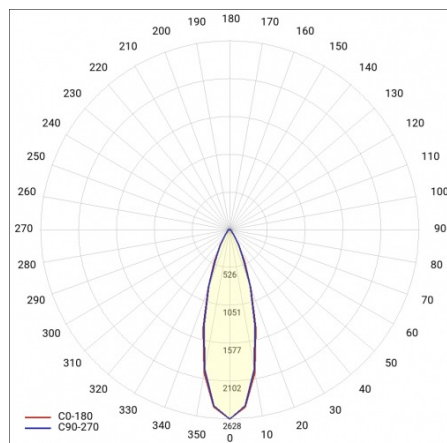

LINEA S LED ECO 3528MM 25200LM 840 IP40 VW (143W)

FICHE DÉTAILLÉE DE PRODUIT

TABLEAU DES PARAMÈTRES TECHNIQUES

Puissance nominale du luminaire [W]:	143	Couleur du corps:	RAL9010
Référence:	594915	Dimensions (H/L/P/S) [mm]:	3528/53/54
Température de couleur [K]:	4000	Résistance aux chocs:	IK03
EAN:	5905963594915	Degré d'étanchéité:	IP40
Flux lumineux du luminaire [lm]:	25200	Méthode de montage:	en saillie, en suspension
Source de lumière:	LED	Température de travail [° C]:	de -20 à +35
Classe énergétique:	B	Nombre de pièces sur une palette [pcs]:	132
Tension d'alimentation nominale [V]:	220 - 240	Poids net [kg]:	6.150
Fréquence [Hz]:	50 - 60	Plage de tension alternative [V]:	198-264
Angle d'éclairage [°]:	105	Plage de tension continue [V]:	176-280
Efficacité lumineuse du luminaire [lm / W]:	176	Durée de vie de la LED L70B50 [h]:	150000
Type de diffusion:	VW	Garantie [ans]:	5
Classe de protection:	I	Certificat CE:	106/2024
Indice de rendu des couleurs (Ra):	>80	Certificat ENEC:	0331/ENEC/23
Matériau du diffuseur:	PC	HACCP:	852/2004
Type de diffuseur:	matrice lenticulaire	Instructions d'installation:	Download PDF
Matériau du corps:	acier revêtu	Pliik LDT:	Download

COURBES LÉGÈRES