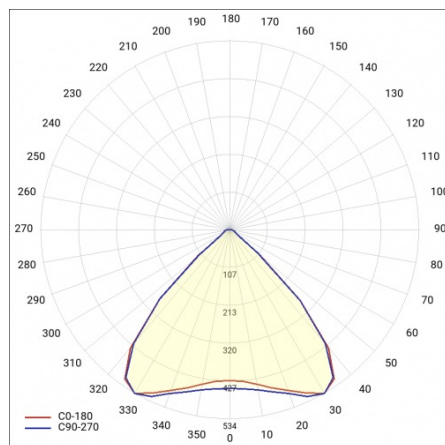

LINEA S LED ECO 3528MM 25200LM 840 IP40 MW DALI (143W)

FICHE DÉTAILLÉE DE PRODUIT

TABLEAU DES PARAMÈTRES TECHNIQUES

Puissance nominale du luminaire [W]:	143	Couleur du corps:	RAL9010
Référence:	688683	Dimensions (H/L/P/S) [mm]:	3528/53/54
Température de couleur [K]:	4000	Résistance aux chocs:	IK03
EAN:	5905963688683	Degré d'étanchéité:	IP40
Flux lumineux du luminaire [lm]:	25200	Méthode de montage:	en saillie, en suspension
Source de lumière:	LED	Température de travail [° C]:	de -20 à +35
Classe énergétique:	B	Nombre de pièces sur une palette [pcs]:	132
Tension d'alimentation nominale [V]:	220 - 240	Poids net [kg]:	6.150
DIMM DALI:	oui	Plage de tension alternative [V]:	198-264
Fréquence [Hz]:	50 - 60	Plage de tension continue [V]:	176-280
Angle d'éclairage [°]:	90	Durée de vie de la LED L70B50 [h]:	150000
Efficacité lumineuse du luminaire [lm / W]:	176	Garantie [ans]:	5
Type de diffusion:	MW	Certificat CE:	106/2024
Classe de protection:	I	Certificat ENEC:	0331/ENEC/23
Indice de rendu des couleurs (Ra):	>80	HACCP:	852/2004
Matériau du diffuseur:	PC	Instructions d'installation:	Download PDF
Type de diffuseur:	matrice lenticulaire	Pliq LDT:	Download
Matériau du corps:	acier revêtu		

COURBES LÉGÈRES