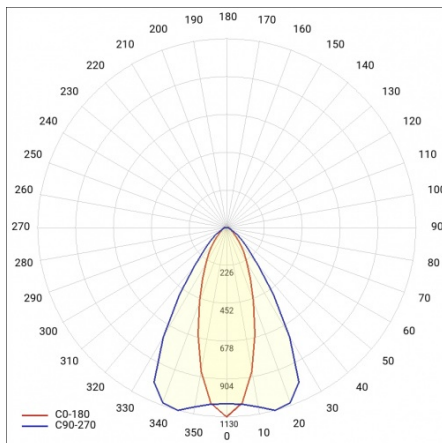

LINEA S LED ECO 3528MM 25050LM 840 IP40 CN DALI (143W)

FICHE DÉTAILLÉE DE PRODUIT

TABLEAU DES PARAMÈTRES TECHNIQUES

Puissance nominale du luminaire [W]:	143	Couleur du corps:	RAL9010
Référence:	688768	Dimensions (H/L/P/S) [mm]:	3528/53/54
Température de couleur [K]:	4000	Résistance aux chocs:	IK03
EAN:	5905963688768	Degré d'étanchéité:	IP40
Flux lumineux du luminaire [lm]:	25050	Méthode de montage:	en saillie, en suspension
Source de lumière:	LED	Température de travail [° C]:	de -20 à +35
Classe énergétique:	B	Nombre de pièces sur une palette [pcs]:	132
Tension d'alimentation nominale [V]:	220 - 240	Poids net [kg]:	6.150
DIMM DALI:	oui	Plage de tension alternative [V]:	198-264
Fréquence [Hz]:	50 - 60	Plage de tension continue [V]:	176-280
Angle d'éclairage [°]:	35/67	Durée de vie de la LED L70B50 [h]:	150000
Efficacité lumineuse du luminaire [lm / W]:	175	Garantie [ans]:	5
Type de diffusion:	CN	Certificat CE:	106/2024
Classe de protection:	I	Certificat ENEC:	0331/ENEC/23
Indice de rendu des couleurs (Ra):	>80	HACCP:	852/2004
Matériau du diffuseur:	PC	Instructions d'installation:	Download PDF
Type de diffuseur:	matrice lenticulaire	Pliik LDT:	Download
Matériau du corps:	acier revêtu		

COURBES LÉGÈRES