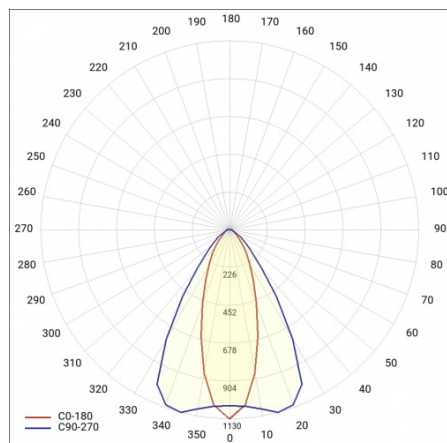

LINEA S LED ECO 3528MM 25050LM 840 IP40 CN (143W)

FICHE DÉTAILLÉE DE PRODUIT

TABLEAU DES PARAMÈTRES TECHNIQUES

Puissance nominale du luminaire [W]:	143	Couleur du corps:	RAL9010
Référence:	594977	Dimensions (H/L/P/S) [mm]:	3528/53/54
Température de couleur [K]:	4000	Résistance aux chocs:	IK03
EAN:	5905963594977	Degré d'étanchéité:	IP40
Flux lumineux du luminaire [lm]:	25050	Méthode de montage:	en saillie, en suspension
Source de lumière:	LED	Température de travail [° C]:	de -20 à +35
Classe énergétique:	B	Nombre de pièces sur une palette [pcs]:	132
Tension d'alimentation nominale [V]:	220 - 240	Poids net [kg]:	6.150
Fréquence [Hz]:	50 - 60	Plage de tension alternative [V]:	198-264
Angle d'éclairage [°]:	35/67	Plage de tension continue [V]:	176-280
Efficacité lumineuse du luminaire [lm / W]:	175	Durée de vie de la LED L70B50 [h]:	150000
Type de diffusion:	CN	Garantie [ans]:	5
Classe de protection:	I	Certificat CE:	106/2024
Indice de rendu des couleurs (Ra):	>80	Certificat ENEC:	0331/ENEC/23
Matériau du diffuseur:	PC	HACCP:	852/2004
Type de diffuseur:	matrice lenticulaire	Instructions d'installation:	Download PDF
Matériau du corps:	acier revêtu	Pliik LDT:	Download

COURBES LÉGÈRES