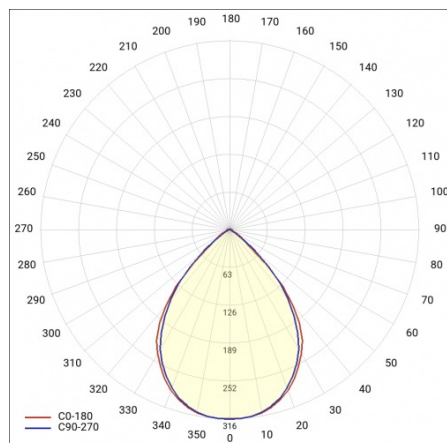

LINEA S LED ECO 3528MM 21900LM 840 IP40 120D (123W)

FICHE DÉTAILLÉE DE PRODUIT

TABLEAU DES PARAMÈTRES TECHNIQUES

Puissance nominale du luminaire [W]:	123	Couleur du corps:	RAL9010
Référence:	688492	Dimensions (H/L/P/S) [mm]:	3528/53/54
Température de couleur [K]:	4000	Résistance aux chocs:	IK03
EAN:	5905963688492	Degré d'étanchéité:	IP40
Flux lumineux du luminaire [lm]:	21900	Méthode de montage:	en saillie, en suspension
Source de lumière:	LED	Température de travail [° C]:	de -20 à +35
Classe énergétique:	B	Nombre de pièces sur une palette [pcs]:	132
Tension d'alimentation nominale [V]:	220 - 240	Poids net [kg]:	6.150
Fréquence [Hz]:	50 - 60	Plage de tension alternative [V]:	198-264
Angle d'éclairage [°]:	120	Plage de tension continue [V]:	176-280
Efficacité lumineuse du luminaire [lm / W]:	178	Durée de vie de la LED L70B50 [h]:	150000
Type de diffusion:	symétrique	Garantie [ans]:	5
Classe de protection:	I	Certificat CE:	106/2024
Indice de rendu des couleurs (Ra):	>80	Certificat ENEC:	0331/ENEC/23
Matériau du diffuseur:	PC	HACCP:	852/2004
Type de diffuseur:	matrice lenticulaire	Instructions d'installation:	Download PDF
Matériau du corps:	acier revêtu	Pliik LDT:	Download

COURBES LÉGÈRES