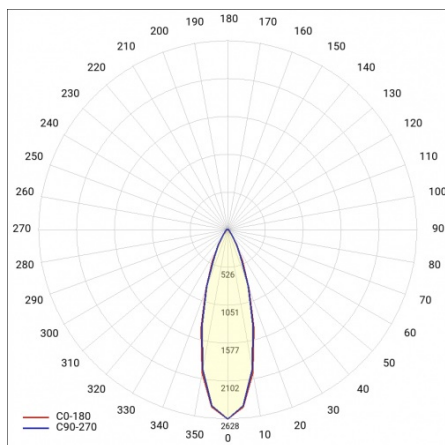

LINEA S LED ECO 3528MM 21550LM 840 IP40 VW (123W)

FICHE DÉTAILLÉE DE PRODUIT

TABLEAU DES PARAMÈTRES TECHNIQUES

Puissance nominale du luminaire [W]:	123	Couleur du corps:	RAL9010
Référence:	594922	Dimensions (H/L/P/S) [mm]:	3528/53/54
Température de couleur [K]:	4000	Résistance aux chocs:	IK03
EAN:	5905963594922	Degré d'étanchéité:	IP40
Flux lumineux du luminaire [lm]:	21550	Méthode de montage:	en saillie, en suspension
Source de lumière:	LED	Température de travail [° C]:	de -20 à +35
Classe énergétique:	B	Nombre de pièces sur une palette [pcs]:	132
Tension d'alimentation nominale [V]:	220 - 240	Poids net [kg]:	6.150
Fréquence [Hz]:	50 - 60	Plage de tension alternative [V]:	198-264
Angle d'éclairage [°]:	105	Plage de tension continue [V]:	176-280
Efficacité lumineuse du luminaire [lm / W]:	175	Durée de vie de la LED L70B50 [h]:	150000
Type de diffusion:	VW	Garantie [ans]:	5
Classe de protection:	I	Certificat CE:	106/2024
Indice de rendu des couleurs (Ra):	>80	Certificat ENEC:	0331/ENEC/23
Matériau du diffuseur:	PC	HACCP:	852/2004
Type de diffuseur:	matrice lenticulaire	Instructions d'installation:	Download PDF
Matériau du corps:	acier revêtu	Pliik LDT:	Download

COURBES LÉGÈRES