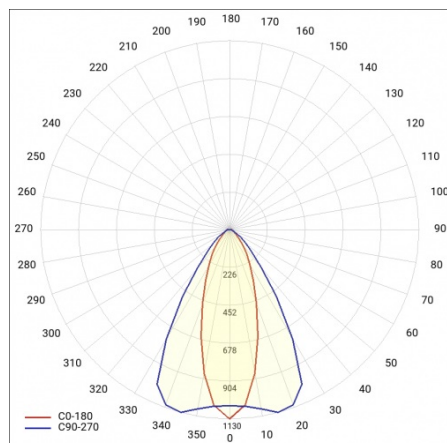

LINEA S LED ECO 3528MM 21450LM 840 IP40 CN (123W)

FICHE DÉTAILLÉE DE PRODUIT

TABLEAU DES PARAMÈTRES TECHNIQUES

Puissance nominale du luminaire [W]:	123	Couleur du corps:	RAL9010
Référence:	594984	Dimensions (H/L/P/S) [mm]:	3528/53/54
Température de couleur [K]:	4000	Résistance aux chocs:	IK03
EAN:	5905963594984	Degré d'étanchéité:	IP40
Flux lumineux du luminaire [lm]:	21450	Méthode de montage:	en saillie, en suspension
Source de lumière:	LED	Température de travail [° C]:	de -20 à +35
Classe énergétique:	B	Nombre de pièces sur une palette [pcs]:	132
Tension d'alimentation nominale [V]:	220 - 240	Poids net [kg]:	6.150
Fréquence [Hz]:	50 - 60	Plage de tension alternative [V]:	198-264
Angle d'éclairage [°]:	35/67	Plage de tension continue [V]:	176-280
Efficacité lumineuse du luminaire [lm / W]:	174	Durée de vie de la LED L70B50 [h]:	150000
Type de diffusion:	CN	Garantie [ans]:	5
Classe de protection:	I	Certificat CE:	106/2024
Indice de rendu des couleurs (Ra):	>80	Certificat ENEC:	0331/ENEC/23
Matériau du diffuseur:	PC	HACCP:	852/2004
Type de diffuseur:	matrice lenticulaire	Instructions d'installation:	Download PDF
Matériau du corps:	acier revêtu	Pliik LDT:	Download

COURBES LÉGÈRES