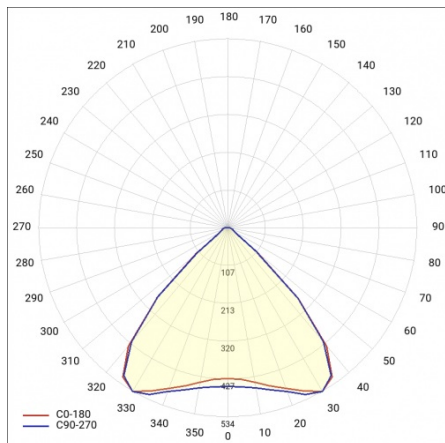

LINEA S LED ECO 3528MM 18000LM 840 IP40 MW DALI (103W)

FICHE DÉTAILLÉE DE PRODUIT

TABLEAU DES PARAMÈTRES TECHNIQUES

Puissance nominale du luminaire [W]:	103	Couleur du corps:	RAL9010
Référence:	688706	Dimensions (H/L/P/S) [mm]:	3528/53/54
Température de couleur [K]:	4000	Résistance aux chocs:	IK03
EAN:	5905963688706	Degré d'étanchéité:	IP40
Flux lumineux du luminaire [lm]:	18000	Méthode de montage:	en saillie, en suspension
Source de lumière:	LED	Température de travail [° C]:	de -20 à +35
Classe énergétique:	B	Nombre de pièces sur une palette [pcs]:	132
Tension d'alimentation nominale [V]:	220 - 240	Poids net [kg]:	6.150
DIMM DALI:	oui	Plage de tension alternative [V]:	198-264
Fréquence [Hz]:	50 - 60	Plage de tension continue [V]:	176-280
Angle d'éclairage [°]:	90	Durée de vie de la LED L70B50 [h]:	150000
Efficacité lumineuse du luminaire [lm / W]:	175	Garantie [ans]:	5
Type de diffusion:	MW	Certificat CE:	106/2024
Classe de protection:	I	Certificat ENEC:	0331/ENEC/23
Indice de rendu des couleurs (Ra):	>80	HACCP:	852/2004
Matériau du diffuseur:	PC	Instructions d'installation:	Download PDF
Type de diffuseur:	matrice lenticulaire	Pliik LDT:	Download
Matériau du corps:	acier revêtu		

COURBES LÉGÈRES