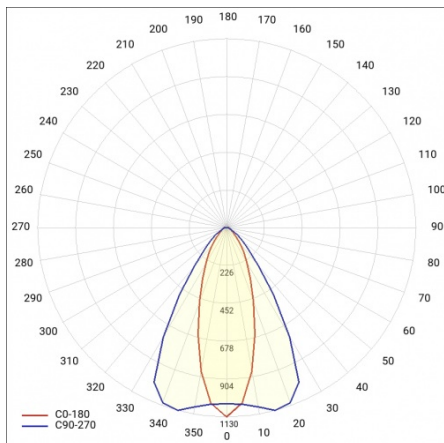

LINEA S LED ECO 3528MM 17900LM 840 IP40 CN (103W)

FICHE DÉTAILLÉE DE PRODUIT

TABLEAU DES PARAMÈTRES TECHNIQUES

Puissance nominale du luminaire [W]:	103	Dimensions (H/L/P/S) [mm]:	3528/53/54
Référence:	688553	Résistance aux chocs:	IK03
Température de couleur [K]:	4000	Degré d'étanchéité:	IP40
EAN:	5905963688553	Méthode de montage:	en saillie, en suspension
Flux lumineux du luminaire [lm]:	17900	Température de travail [° C]:	de -20 à +35
Source de lumière:	LED	Nombre de pièces sur une palette [pcs]:	132
Classe énergétique:	B	Poids net [kg]:	6.150
Tension d'alimentation nominale [V]:	220 - 240	Plage de tension alternative [V]:	198-264
Fréquence [Hz]:	50 - 60	Plage de tension continue [V]:	176-280
Angle d'éclairage [°]:	35/67	Durée de vie de la LED L70B50 [h]:	150000
Efficacité lumineuse du luminaire [lm / W]:	174	Durée de vie de la LED L80B20 [h]:	100000
Type de diffusion:	CN	Durée de vie de la LED L90B10 [h]:	45000
Classe de protection:	I	Garantie [ans]:	5
Indice de rendu des couleurs (Ra):	>80	Certificat CE:	106/2024
Matériau du diffuseur:	PC	Certificat ENEC:	0331/ENEC/23
Type de diffuseur:	matrice lenticulaire	HACCP:	852/2004
Matériau du corps:	acier revêtu	Instructions d'installation:	Download PDF
Couleur du corps:	RAL9010	Plik LDT:	Download

COURBES LÉGÈRES