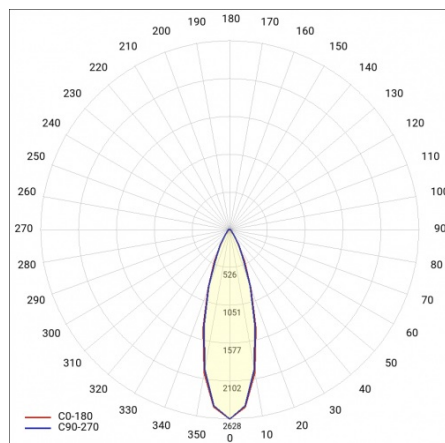

LINEA S LED ECO 3528MM 14350LM 840 IP40 VW DALI (82W)

FICHE DÉTAILLÉE DE PRODUIT

TABLEAU DES PARAMÈTRES TECHNIQUES

Puissance nominale du luminaire [W]:	82	Couleur du corps:	RAL9010
Référence:	688751	Dimensions (H/L/P/S) [mm]:	3528/53/54
Température de couleur [K]:	4000	Résistance aux chocs:	IK03
EAN:	5905963688751	Degré d'étanchéité:	IP40
Flux lumineux du luminaire [lm]:	14350	Méthode de montage:	en saillie, en suspension
Source de lumière:	LED	Température de travail [° C]:	de -20 à +35
Classe énergétique:	B	Nombre de pièces sur une palette [pcs]:	132
Tension d'alimentation nominale [V]:	220 - 240	Poids net [kg]:	6.150
DIMM DALI:	oui	Plage de tension alternative [V]:	198-264
Fréquence [Hz]:	50 - 60	Plage de tension continue [V]:	176-280
Angle d'éclairage [°]:	105	Durée de vie de la LED L70B50 [h]:	150000
Efficacité lumineuse du luminaire [lm / W]:	175	Garantie [ans]:	5
Type de diffusion:	VW	Certificat CE:	106/2024
Classe de protection:	I	Certificat ENEC:	0331/ENEC/23
Indice de rendu des couleurs (Ra):	>80	HACCP:	852/2004
Matériau du diffuseur:	PC	Instructions d'installation:	Download PDF
Type de diffuseur:	matrice lenticulaire	Pliik LDT:	Download
Matériau du corps:	acier revêtu		

COURBES LÉGÈRES