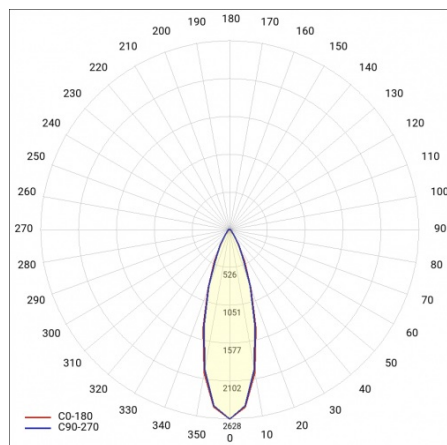

LINEA S LED ECO 3528MM 14350LM 840 IP40 VW (82W)

FICHE DÉTAILLÉE DE PRODUIT

TABLEAU DES PARAMÈTRES TECHNIQUES

Puissance nominale du luminaire [W]:	82	Couleur du corps:	RAL9010
Référence:	594939	Dimensions (H/L/P/S) [mm]:	3528/53/54
Température de couleur [K]:	4000	Résistance aux chocs:	IK03
EAN:	5905963594939	Degré d'étanchéité:	IP40
Flux lumineux du luminaire [lm]:	14350	Méthode de montage:	en saillie, en suspension
Source de lumière:	LED	Température de travail [° C]:	de -20 à +35
Classe énergétique:	B	Nombre de pièces sur une palette [pcs]:	132
Tension d'alimentation nominale [V]:	220 - 240	Poids net [kg]:	6.150
Fréquence [Hz]:	50 - 60	Plage de tension alternative [V]:	198-264
Angle d'éclairage [°]:	105	Plage de tension continue [V]:	176-280
Efficacité lumineuse du luminaire [lm / W]:	175	Durée de vie de la LED L70B50 [h]:	150000
Type de diffusion:	VW	Garantie [ans]:	5
Classe de protection:	I	Certificat CE:	106/2024
Indice de rendu des couleurs (Ra):	>80	Certificat ENEC:	0331/ENEC/23
Matériau du diffuseur:	PC	HACCP:	852/2004
Type de diffuseur:	matrice lenticulaire	Instructions d'installation:	Download PDF
Matériau du corps:	acier revêtu	Pliik LDT:	Download

COURBES LÉGÈRES