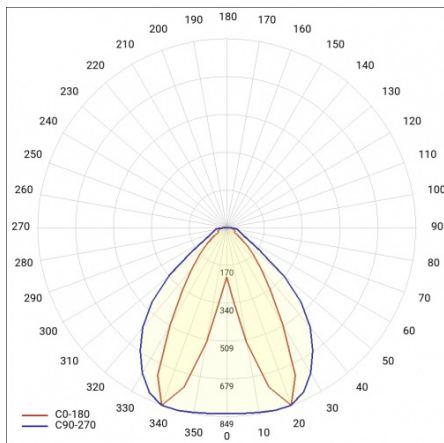

LINEA S LED ECO 3528MM 13750LM 840 IP40 DAN (82W)

FICHE DÉTAILLÉE DE PRODUIT

TABLEAU DES PARAMÈTRES TECHNIQUES

Puissance nominale du luminaire [W]:	82	Dimensions (H/L/P/S) [mm]:	3528/53/54
Référence:	594755	Résistance aux chocs:	IK03
Température de couleur [K]:	4000	Degré d'étanchéité:	IP40
EAN:	5905963594755	Méthode de montage:	en saillie, en suspension
Flux lumineux du luminaire [lm]:	13750	Température de travail [° C]:	de -20 à +35
Source de lumière:	LED	Nombre de pièces sur une palette [pcs]:	132
Classe énergétique:	B	Poids net [kg]:	6.150
Tension d'alimentation nominale [V]:	220 - 240	Plage de tension alternative [V]:	198-264
Fréquence [Hz]:	50 - 60	Plage de tension continue [V]:	176-280
Angle d'éclairage [°]:	butterfly	Durée de vie de la LED L70B50 [h]:	150000
Efficacité lumineuse du luminaire [lm / W]:	168	Durée de vie de la LED L80B20 [h]:	100000
Type de diffusion:	DAN	Durée de vie de la LED L90B10 [h]:	45000
Classe de protection:	I	Garantie [ans]:	5
Indice de rendu des couleurs (Ra):	>80	Certificat CE:	106/2024
Matériau du diffuseur:	PC	Certificat ENEC:	0331/ENEC/23
Type de diffuseur:	matrice lenticulaire	HACCP:	852/2004
Matériau du corps:	acier revêtu	Instructions d'installation:	Download PDF
Couleur du corps:	RAL9010	Plik LDT:	Download

COURBES LÉGÈRES