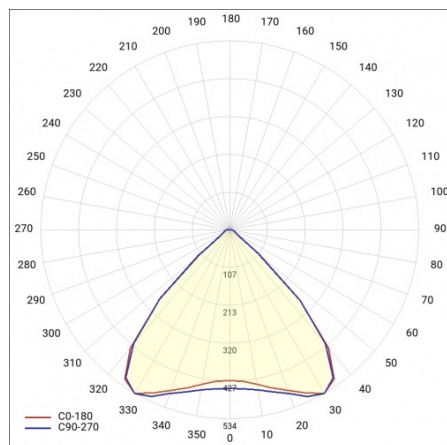

LINEA S LED ECO 3528MM 10800LM 840 IP40 MW DALI (61W)

FICHE DÉTAILLÉE DE PRODUIT

TABLEAU DES PARAMÈTRES TECHNIQUES

Puissance nominale du luminaire [W]:	61	Couleur du corps:	RAL9010
Référence:	689383	Dimensions (H/L/P/S) [mm]:	3528/53/54
Température de couleur [K]:	4000	Résistance aux chocs:	IK03
EAN:	5905963689383	Degré d'étanchéité:	IP40
Flux lumineux du luminaire [lm]:	10800	Méthode de montage:	en saillie, en suspension
Source de lumière:	LED	Température de travail [° C]:	de -20 à +35
Classe énergétique:	B	Nombre de pièces sur une palette [pcs]:	132
Tension d'alimentation nominale [V]:	220 - 240	Poids net [kg]:	6.150
DIMM DALI:	oui	Plage de tension alternative [V]:	198-264
Fréquence [Hz]:	50 - 60	Plage de tension continue [V]:	176-280
Angle d'éclairage [°]:	90	Durée de vie de la LED L70B50 [h]:	150000
Efficacité lumineuse du luminaire [lm / W]:	177	Garantie [ans]:	5
Type de diffusion:	MW	Certificat CE:	106/2024
Classe de protection:	I	Certificat ENEC:	0331/ENEC/23
Indice de rendu des couleurs (Ra):	>80	HACCP:	852/2004
Matériau du diffuseur:	PC	Instructions d'installation:	Download PDF
Type de diffuseur:	matrice lenticulaire	Pliik LDT:	Download
Matériau du corps:	acier revêtu		

COURBES LÉGÈRES