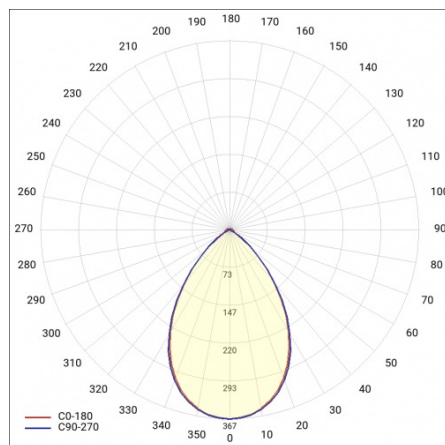

LINEA S LED ECO 3528MM 10800LM 840 IP40 105D (66W)

FICHE DÉTAILLÉE DE PRODUIT

TABLEAU DES PARAMÈTRES TECHNIQUES

Puissance nominale du luminaire [W]:	66	Couleur du corps:	RAL9010
Référence:	594601	Dimensions (H/L/P/S) [mm]:	3528/53/54
Température de couleur [K]:	4000	Résistance aux chocs:	IK03
EAN:	5905963594601	Degré d'étanchéité:	IP40
Flux lumineux du luminaire [lm]:	10800	Méthode de montage:	en saillie, en suspension
Source de lumière:	LED	Température de travail [° C]:	de -20 à +35
Classe énergétique:	B	Nombre de pièces sur une palette [pcs]:	132
Tension d'alimentation nominale [V]:	220 - 240	Poids net [kg]:	6.150
Fréquence [Hz]:	50 - 60	Plage de tension alternative [V]:	198-264
Angle d'éclairage [°]:	105	Plage de tension continue [V]:	176-280
Efficacité lumineuse du luminaire [lm / W]:	164	Durée de vie de la LED L70B50 [h]:	150000
Type de diffusion:	symétrique	Garantie [ans]:	5
Classe de protection:	I	Certificat CE:	106/2024
Indice de rendu des couleurs (Ra):	>80	Certificat ENEC:	0331/ENEC/23
Matériau du diffuseur:	PC	HACCP:	852/2004
Type de diffuseur:	matrice lenticulaire	Instructions d'installation:	Download PDF
Matériau du corps:	acier revêtu	Pliik LDT:	Download

COURBES LÉGÈRES