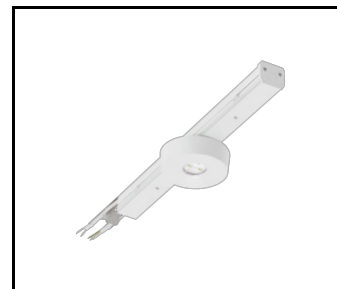

COURBES LÉGÈRES

LINEA S LED ECO 3528MM 10200LM 840 IP40 120D DALI (56W)

FICHE DÉTAILLÉE DE PRODUIT

ACCESSOIRES DISPONIBLES

Référence	NOM
980077	LINEA S Suspension LED 3m
981173	LINEA S LED pendentif 1.5m
980954	Support de montage en surface Linea S LED
981418	LINEA S LED pendentif sm 1.5
981425	Suspension de chaîne LINEA S LED
980961	LINEA S LED pendentif sm 3m
594458	LINEA S LED ECO 588mm 260lm AW DOT CS 2W 1h NM AT
594465	LINEA S LED ECO 588mm - 1xEXPO ADJUST 2050lm DALI zoom 22-55st. Blanc 840 20W
594472	LINEA S LED ECO 588mm - 1xEXPO ADJUST 2050lm zoom 22-55st. Blanc 840 20W
594403	LINEA S LED ECO - grille métallique 588mm
594410	LINEA S LED ECO - grille métallique 1176mm
594427	LINEA S LED ECO - grille métallique 1764mm
594434	LINEA S LED ECO - grille métallique 2940mm
594441	LINEA S LED ECO - grille métallique 3528mm
594496	LINEA S LED ECO - grille métallique 588mm DALI
594502	LINEA S LED ECO - grille métallique 1176mm DALI
594519	LINEA S LED ECO - grille métallique 1764mm DALI
594526	LINEA S LED ECO - grille métallique 2940mm DALI
594533	LINEA S LED ECO - grille métallique 3528mm DALI
594489	LINEA S LED ECO - kit de terminaison

LINEA S LED ECO 3528MM 10200LM 840 IP40 120D DALI (56W)

FICHE DÉTAILLÉE DE PRODUIT

LINEA S LED pendentif 1.5m (981173)

Support de montage en surface Linea S LED (980954)

Suspension de chaîne LINEA S LED (981425)