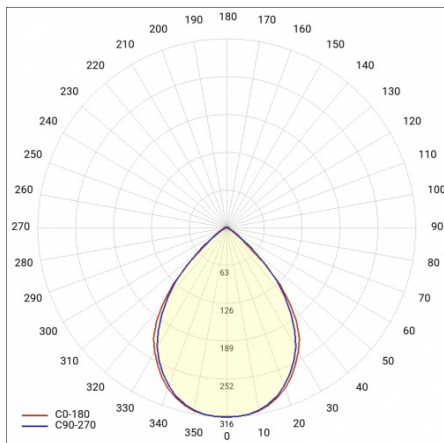

LINEA S LED ECO 3528MM 10200LM 840 IP40 120D DALI (56W)

FICHE DÉTAILLÉE DE PRODUIT

TABLEAU DES PARAMÈTRES TECHNIQUES

Puissance nominale du luminaire [W]:	56	Couleur du corps:	RAL9010
Référence:	689314	Dimensions (H/L/P/S) [mm]:	3528/53/54
Température de couleur [K]:	4000	Résistance aux chocs:	IK03
EAN:	5905963689314	Degré d'étanchéité:	IP40
Flux lumineux du luminaire [lm]:	10200	Méthode de montage:	en saillie, en suspension
Source de lumière:	LED	Température de travail [° C]:	de -20 à +35
Classe énergétique:	A	Nombre de pièces sur une palette [pcs]:	132
Tension d'alimentation nominale [V]:	220 - 240	Poids net [kg]:	6.150
DIMM DALI:	oui	Plage de tension alternative [V]:	198-264
Fréquence [Hz]:	50 - 60	Plage de tension continue [V]:	176-280
Angle d'éclairage [°]:	120	Durée de vie de la LED L70B50 [h]:	150000
Efficacité lumineuse du luminaire [lm / W]:	182	Garantie [ans]:	5
Type de diffusion:	symétrique	Certificat CE:	106/2024
Classe de protection:	I	Certificat ENEC:	0331/ENEC/23
Indice de rendu des couleurs (Ra):	>80	HACCP:	852/2004
Matériau du diffuseur:	PC	Instructions d'installation:	Download PDF
Type de diffuseur:	matrice lenticulaire	Pliik LDT:	Download
Matériau du corps:	acier revêtu		

COURBES LÉGÈRES