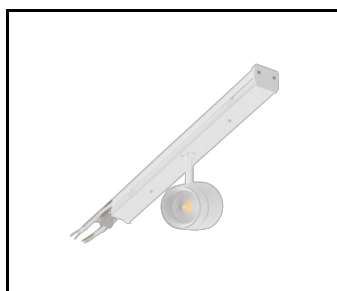

LINEA S LED ECO 588mm - 1xEXPO ADJUST 2050lm zoom 22-55st. Blanc 840 20W (594472)

Date de création de la carte: 03 décembre 2024

Le fabricant se réserve le droit d'apporter des modifications au cours de l'amélioration du produit ainsi que des modifications de conception ou de modernisation du produit présenté. La fiche technique du produit n'est pas une offre commerciale * La tolérance des paramètres est de +/- 10 %

Ce produit est soumis aux règles de recyclage des équipements électriques et électroniques

Certificat CE - Nr:106/2024